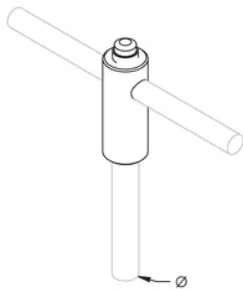

ÉTRIER DE TERRE NVENT ERICO HAMMERLOCK, AVEC LIAISON CUIVRE, CUIVRE, 5/8" DIA, N°-4 TORSADÉ-N°-2 TORSADÉ, TORSADÉ, 25-MM²

CATALOG NUMBER

EHL58C1V

Le connecteur mécanique non réversible nVent ERICO Hammerlock raccorde le conducteur de mise à la terre au piquet de terre. Le système Hammerlock de pointe est usiné à partir de cuivre hautement conducteur et fournit un assemblage de faible résistance conçu pour supporter des courants de court-circuit de terre et des surtensions transitoires dues à la foudre. La conception mécanique robuste du connecteur garantit un niveau de performance optimal pendant de nombreuses années, une fois l'assemblage enterré en environnement agressif.

Fournit une indication visuelle de la connexion réalisée

Permet des connexions en T ou traversantes

Convient aux conducteurs en acier Copperweld®

CARACTÉRISTIQUES DU PRODUIT

Ground Rod Type: Avec liaison cuivre

Material: Cuivre

Ground Rod Diameter, Nominal: 5/8-po

Ground Rod Diameter, Actual: 14,2-mm

Conductor Size: #4 Stranded - #2 Stranded; 25 mm² Stranded; #2 Solid

Number of Conductors: 1

DIAGRAMS

AVERTISSEMENT