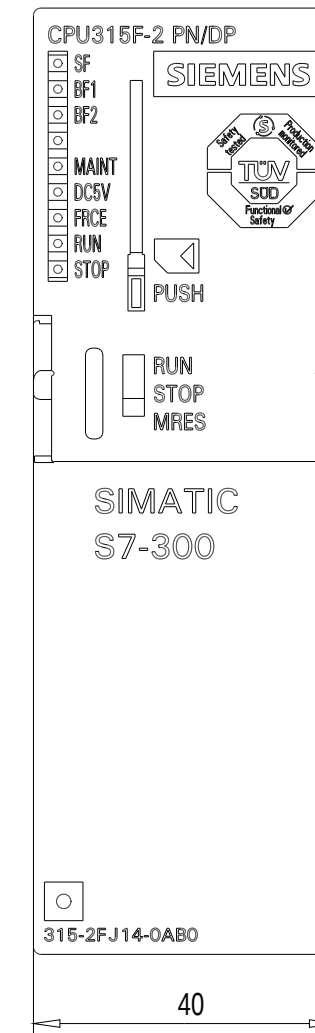

Vorne offen / Front open

Vorne / Front

Links / Left

Oben / Top

Alle Bemessungswerte sind in Millimeter (mm) angegeben.
All dimensions are in millimeters (mm).

SIEMENS	6ES73152FJ140AB0_001	
	Format / Size: DIN A2	Maßstab / Scale: 1:1