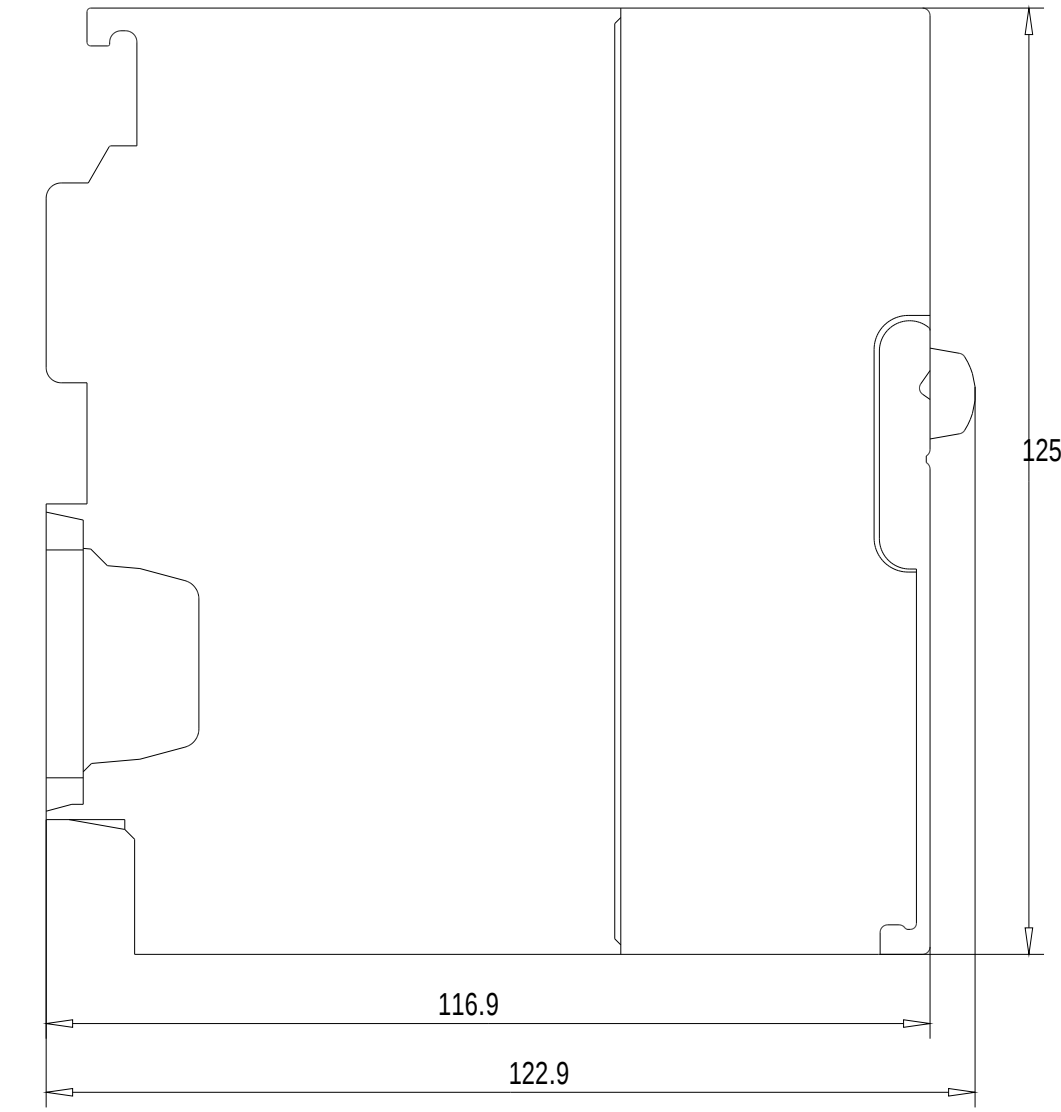

Vorne offen / Front open

Vorne / Front

Links / Left

Oben / Top

Alle Bemessungswerte sind in Millimeter (mm) angegeben.
All dimensions are in millimeters (mm).

SIEMENS	6ES73152FJ140AB0_001	
	Format / Size: DIN A2	Maßstab / Scale: 1:1