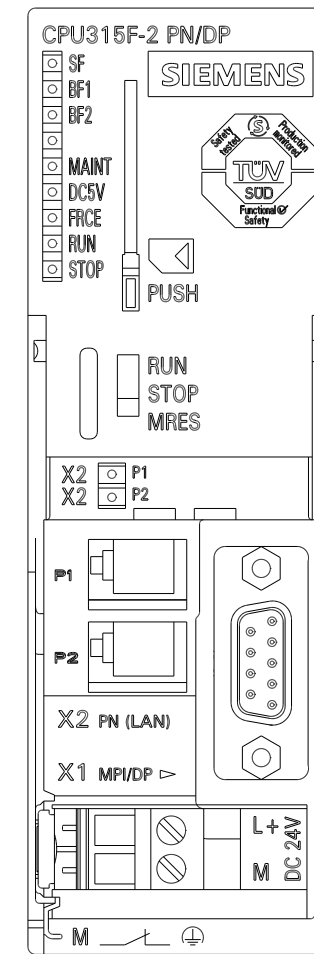

Vorne offen / Front open

Vorne / Front

Links / Left

Oben / Top

Alle Bemessungswerte sind in Millimeter (mm) angegeben.
All dimensions are in millimeters (mm).

SIEMENS	6ES73152FJ140AB0_001	
	Format / Size: DIN A2	Maßstab / Scale: 1:1