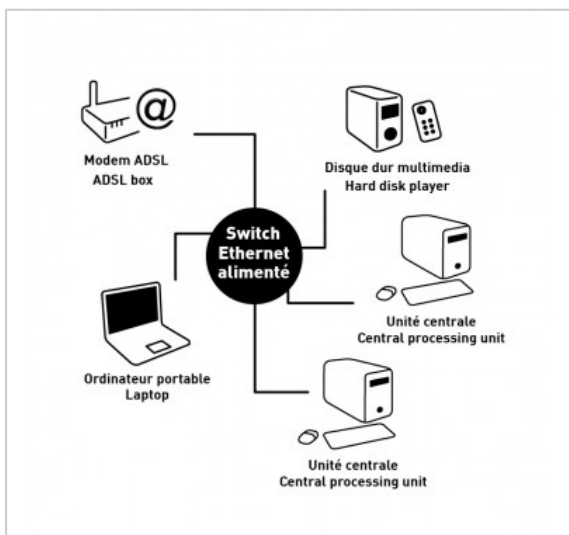

## SWITCH RÉSEAU

Fast Ethernet - 5 ports - 10 / 100 Mbps

Référence : 722372

## FICHE TECHNIQUE

Type de produit	switch
Compatibilité 3D	0

## EN SAVOIR PLUS

- 10 / 100 Mbps
- 5 x RJ45 Femelle
- Compatible Pc et Mac
- Idéal pour échanger des fichiers multimédia et partager une connexion Internet
- Alimentation fournie