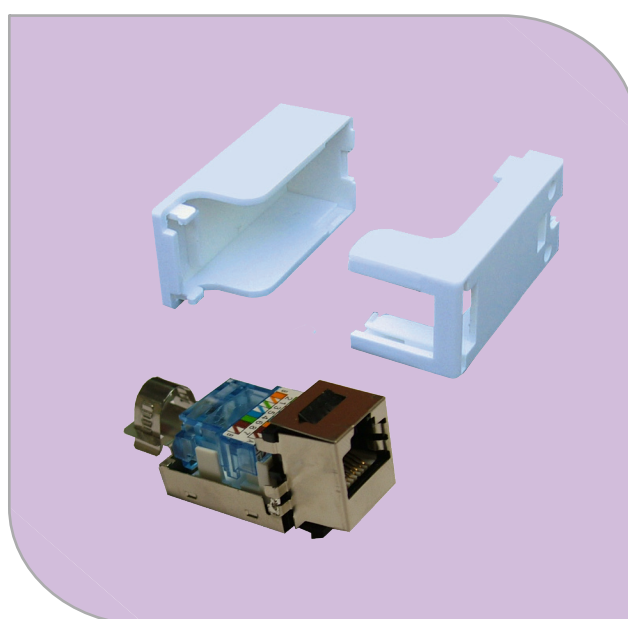

BOÎTIER 1 PORTS RJ45 FTP CAT 5E

DESCRIPTION

Boîtier 1 port RJ45 FTP avec embase RJ45 Cat 5E.

Fixation au mur par vissage.

Ce produit est conditionné en sachet plastique unitaire.

CARACTÉRISTIQUES

Boîtier

- Dimension hors tout : 55x25x 27.5mm
- Masse : 13 grammes
- Matière : plastique
- Couleur : Blanche RAL 9010
- Diamètre du passage pour le câble : 6mm