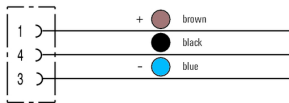

Fiche de données

SAIE-M8B-4-2.5U-FP-M8

Weidmüller Interface GmbH & Co. KG
Klingenbergstraße 26
D-32758 Detmold
Germany

www.weidmueller.com

Dessins

Schéma