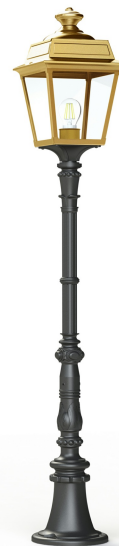

Place des Vosges 1

Tradition

Modèle 11

catalogue 2020 p. 228

réf. 151017070

EAN. 3663660202879

Données techniques

Tension nominale	230V AC
Plage de tension d'entrée	230 - 250 V AC
Driver output	-
Alimentation output	-
Classe	1
IP	44
IK	-
Diffuseur	Verre clair
Paralume	-
Source	E27
Température de couleur réelle	-
Flux total sortant	- lm
Consommation totale	- W
Classe énergétique	Classe de la lampe (non fournie)
Efficacité lumineuse	-
IRC	-
SDCM	-
Espacement conseillé (PMR Emoy - 20 lux)	2,5 m
Hauteur de placement	2 m
Largeur du placement	2 m
Optique	-
Dimmable	-
Ta	-
Durée de vie LED	-
Plage de température ambiante	-10 ~50°C
UGR	-
ULR	-
Distorsion harmonique THDI	-
Fixation	Oui
Détection	Non
Avec prise IP55	Non

[Notice d'installation à télécharger](#)

Place des Vosges 1

Tradition

Modèle 11

catalogue 2020 p. 228

réf. 151017070

EAN. 3663660202879

Matières et finitions

Matières	laiton vernis teinté
Couleur	Laiton vernis teinté - 070

Données logistiques

Dimensions du modèle	H.1296 L.214 P.214
Poids net	5.280 Kg
Poids brut	7.390 Kg
Dimensions colis 1	H.640 L.430 P.260

Certifications et garanties