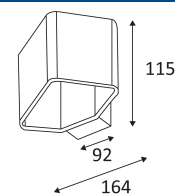

GLAM 164

- Applique murale décorative.
- Eclairage "up&down".
- Convertisseur non dimmable intégré dans l'appareil.

Ce produit contient 1 source(s) lumineuse(s) d'efficacité énergétique E.