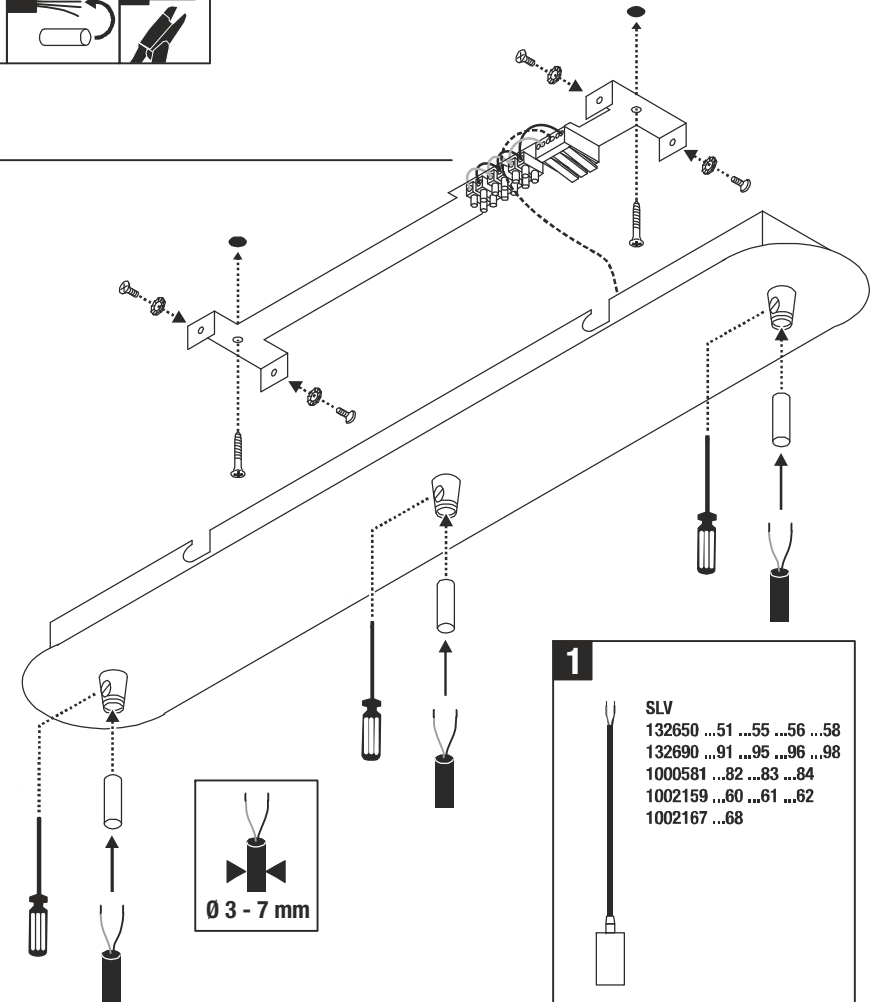

1001818 ...19	1002264	230V ~50Hz	16A max.	60 x 8,5 x 4,7 cm	1,08 kg
1001820 ...21	1002265			120 x 8,5 x 4,7 cm	2,06 kg

- DE** BETRIEBSANLEITUNG TEIL A  
Deckenrosette
- EN** INSTRUCTION MANUAL PART A  
Ceiling canopy
- FR** MODE D'EMPLOI PARTIE A  
Patère
- ES** MANUAL DE INSTRUCCIONES PARTE A  
Base para techo
- IT** ISTRUZIONI PER L'USO PARTE A  
Rosone a plafone
- NL** GEBRUIKSAANWIJZING DEEL A  
Plafondrozet
- DA** DRIFTSVEJLEDNING PART A  
Loftrosette
- PL** INSTRUKCJA OBSŁUGI CZĘŚĆ A  
Rozeta sufitowa
- RU** ИНСТРУКЦИЯ ПО ЭКСПЛУАТАЦИИ ЧАСТЬ А  
Потолочное основание
- SV** BRUKSANVISNING DEL A  
Takbox
- TR** KULLANMA KILAVUZU BÖLÜM A  
Tavan motifi
- HU** HASZNÁLATI UTASÍTÁS, A. RÉSZ  
Takaróelem

1001818 ...19 ...20 ...21  
1002264 ...65