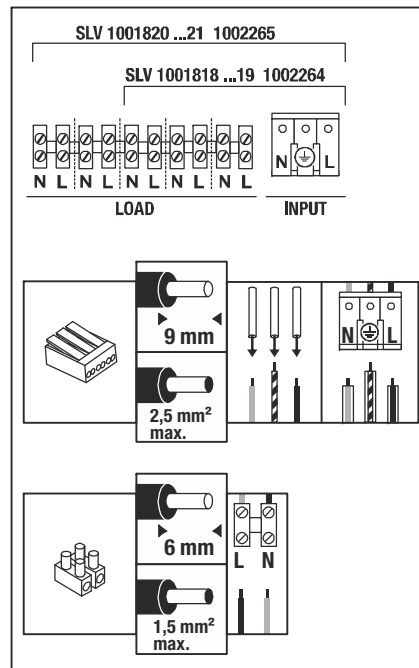

1001818 ...19	1002264	230V ~50Hz	16A max.	60 x 8,5 x 4,7 cm	1,08 kg
1001820 ...21	1002265			120 x 8,5 x 4,7 cm	2,06 kg

- DE** BETRIEBSANLEITUNG TEIL A  
Deckenrosette
- EN** INSTRUCTION MANUAL PART A  
Ceiling canopy
- FR** MODE D'EMPLOI PARTIE A  
Patère
- ES** MANUAL DE INSTRUCCIONES PARTE A  
Base para techo
- IT** ISTRUZIONI PER L'USO PARTE A  
Rosone a plafone
- NL** GEBRUIKSAANWIJZING DEEL A  
Plafondrozet
- DA** DRIFTSVEJLEDNING PART A  
Loftrosette
- PL** INSTRUKCJA OBSŁUGI CZĘŚĆ A  
Rozeta sufitowa
- RU** ИНСТРУКЦИЯ ПО ЭКСПЛУАТАЦИИ ЧАСТЬ А  
Потолочное основание
- SV** BRUKSANVISNING DEL A  
Takbox
- TR** KULLANMA KILAVUZU BÖLÜM A  
Tavan motifi
- HU** HASZNÁLATI UTASÍTÁS, A. RÉSZ  
Takaróelem