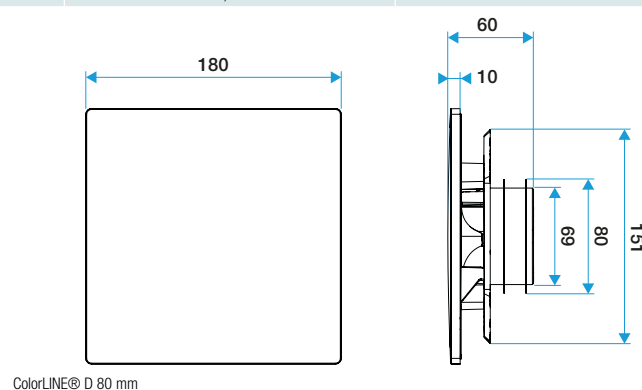

ColorLINE® D 80 mm