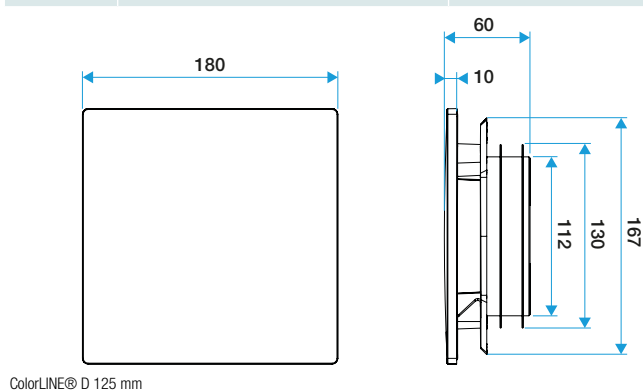

## Plaque design ColorLINE® Ø 80 ou Ø 125 mm - Gris

### Caractéristiques principales

- grille de ventilation ColorLINE® fixe,
- fonctionne en extraction et insufflation (avec module de régulation MR Aldes),
- existe en 2 diamètres: Ø 80 mm et Ø 125 mm,
- débit Ø 80 de 15 - 60 m<sup>3</sup>/h,
- débit Ø 125 de 45 - 135 m<sup>3</sup>/h,
- entretien facile.

### Données dimensionnelles

| Références | H (mm) | P (mm) | Ø raccordement (mm) | l (mm) |
|------------|--------|--------|---------------------|--------|
| 11022160   | 180    | 10     | 80;125              | 180    |