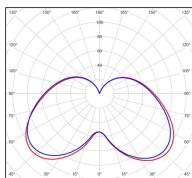

## Données techniques

Tension nominale	200 à 240 - 50/60Hz
Plage de tension d'entrée	100 - 240 V AC
Driver output	-
Alimentation output	-
Classe	1
IP	44
IK	-
Diffuseur	PMMA opale
Paralume	-
Source	Module LED intégré
Température de couleur réelle	4000°K neutral white
Flux total sortant	1727 lm
Consommation totale	35 W
Classe énergétique	A++ / A
Efficacité lumineuse	49
IRC	74
SDCM	-
Espacement conseillé (PMR Emoy - 20 lux)	7 m
Hauteur de placement	2,5 m
Largeur du placement	2,5 m
Optique	-
Dimmable	Non
Ta	-
Durée de vie LED	50000 h (L90/B50)
Plage de température ambiante	-10 ~50°C
UGR	-
ULR	-
Groupe de risque photobiologique	IEC/EN 62471
Distorsion harmonique THDI	-
Fixation	Tige de scellement sur demande
Détection	Non
Avec prise IP55	Non