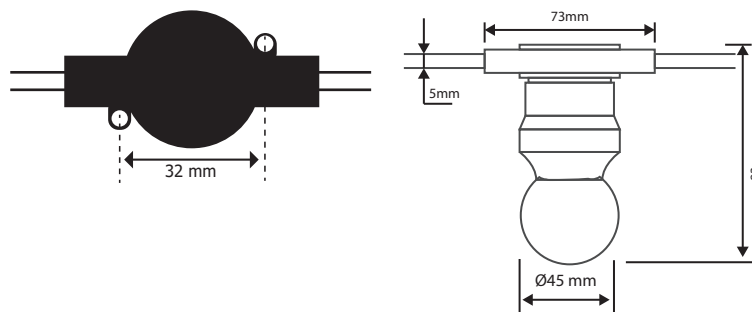

GUIRLANDE FORAINE CÂBLE PLAT B22 + AMPOULES

REF : 51030

Ref. 51030

Produit : Guirlande foraine câble plat
+ 10 ampoules B22

Finition : Noir

Dimension : 10 mètres

Emballage : Boite

Douilles : 10

Culot : B22

Ampoules : 3 jaunes, 3 rouges, 2 bleues, 2 vertes

Compatible : LED / Fluocompacte / Halogen

Pmax ≈ 1500W MAX

EAN : 3701124426482

Dimensions

Largeur câble : 13 mm

Epaisseur câble : 5 mm