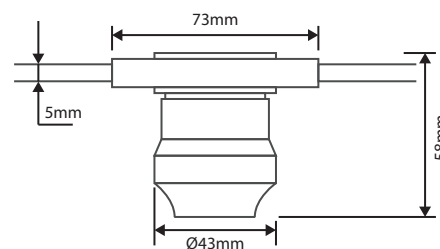

GUIRLANDE FORAINE CÂBLE PLAT B22 + AMPOULES

REF : 51030

Ref. 51030

Produit : Guirlande foraine câble plat
+ 10 ampoules B22

Finition : Noir

Dimension : 10 mètres

Emballage : Boite

Douilles : 10

Culot : B22

Ampoules : 3 jaunes, 3 rouges, 2 bleues, 2 vertes

Compatible : LED / Fluocompacte / Halogen

Pmax ≈ 1500W MAX

EAN : 3701124426482

Dimensions

Largeur câble : 13 mm

Epaisseur câble : 5 mm