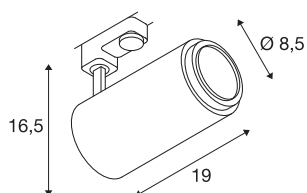

INFORMATIONS TECHNIQUES

Réf.	1006113
Nombre de sorties lumineuses différentes	1
Orientable ou inclinable	Dispositif rotatif et pivotant
Détails de montage	Rail plafond
Variable	Oui
Technologie de variation de l'éclairage	Variateur en fin de phase
Tension nominale primaire	220-240V ~50/60Hz
Courant / tension secondaire	500 mA
Classe de protection	I
Puissance en watts	20 W
Température ambiante minimale	-20 °C
Température ambiante maximale	40 °C
Hauteur du courant d'appel	13 A
Durée du courant d'appel	30 µs
Effet stroboscopique (SVM)	0.03
Lumen	780 - 1900 lm
Température de couleur	4000 Kelvin
Angle de rayonnement	15 °
Coloris	blanc
IRC	90
UGR ≤	25
Données LXXBXX	L70B50

Source Lumineuse

791825	
--------	---

Risk Group	1
Longueur	19 cm
Hauteur	16.5 cm
Diamètre	8.5 cm
Poids net	0.986 kg
Poids brut	1.302 kg
Page du BIG WHITE	71