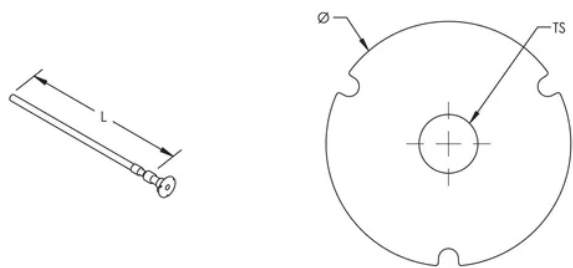

DIAGRAMS

AVERTISSEMENT

Les produits nVent doivent être installés et utilisés conformément aux consignes figurant dans les fiches d'instructions et les documents de formation des produits nVent. Les fiches d'instructions sont disponibles à l'adresse suivante: www.nvent.com et auprès de votre représentant du service client nVent. Une mauvaise installation, une utilisation incorrecte, une application erronée ou toute autre forme de non-respect scrupuleux des instructions et avertissements de nVent peuvent entraîner un dysfonctionnement du produit, des dommages matériels, des lésions corporelles graves et le décès et/ou annuler votre garantie.

⚠ AVERTISSEMENT- Ce produit peut vous exposer à des substances chimiques, dont le plomb, qui est reconnu dans l'État de Californie comme causant le cancer, des anomalies congénitales ou d'autres problèmes liés à la reproduction. Pour plus d'informations, consultez-www.P65Warnings.ca.gov.

Amérique du Nord

+1.800.753.9221

Option 1 – Customer Care

Option 2 – Technical Support

Europe

Netherlands:

+31 800-0200135

France:

+33 800 901 793

Europe

Germany:

800 1890272

Other Countries:

+31 13 5835404

APAC

Shanghai:

+ 86 21 2412 1618/19

Sydney:

+61 2 9751 8500

Our powerful portfolio of brands:
nVent.com CADDY ERICO HOFFMAN RAYCHEM SCHROFF
TRACER