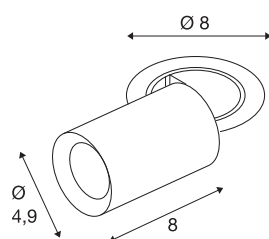

### INFORMATIONS TECHNIQUES

Réf.	1006885
Nombre de sorties lumineuses différentes	1
Orientable ou inclinable	rotatif et pivotant
Montage	Encastrement
Détails de montage	Plafond
Courant / tension secondaire	200 mA
Classe de protection	III
Puissance en watts	7 W
Température ambiante minimale	-20 °C
Température ambiante maximale	40 °C
Lumen	700 lm
Température de couleur	3000 Kelvin
Angle de rayonnement	20 °
Coloris	noir
IRC	90
UGR ≤	16
Données LXXBXX	L80B50
Durée de vie	50000 h
Risk Group	1
Longueur	8 cm
Diamètre	4.9 cm
Poids net	0.24 kg

Poids brut	0.257 kg
Forme de découpe	ronde
Profondeur d'encastrement	10 cm
Diamètre d'encastrement	6.8 cm