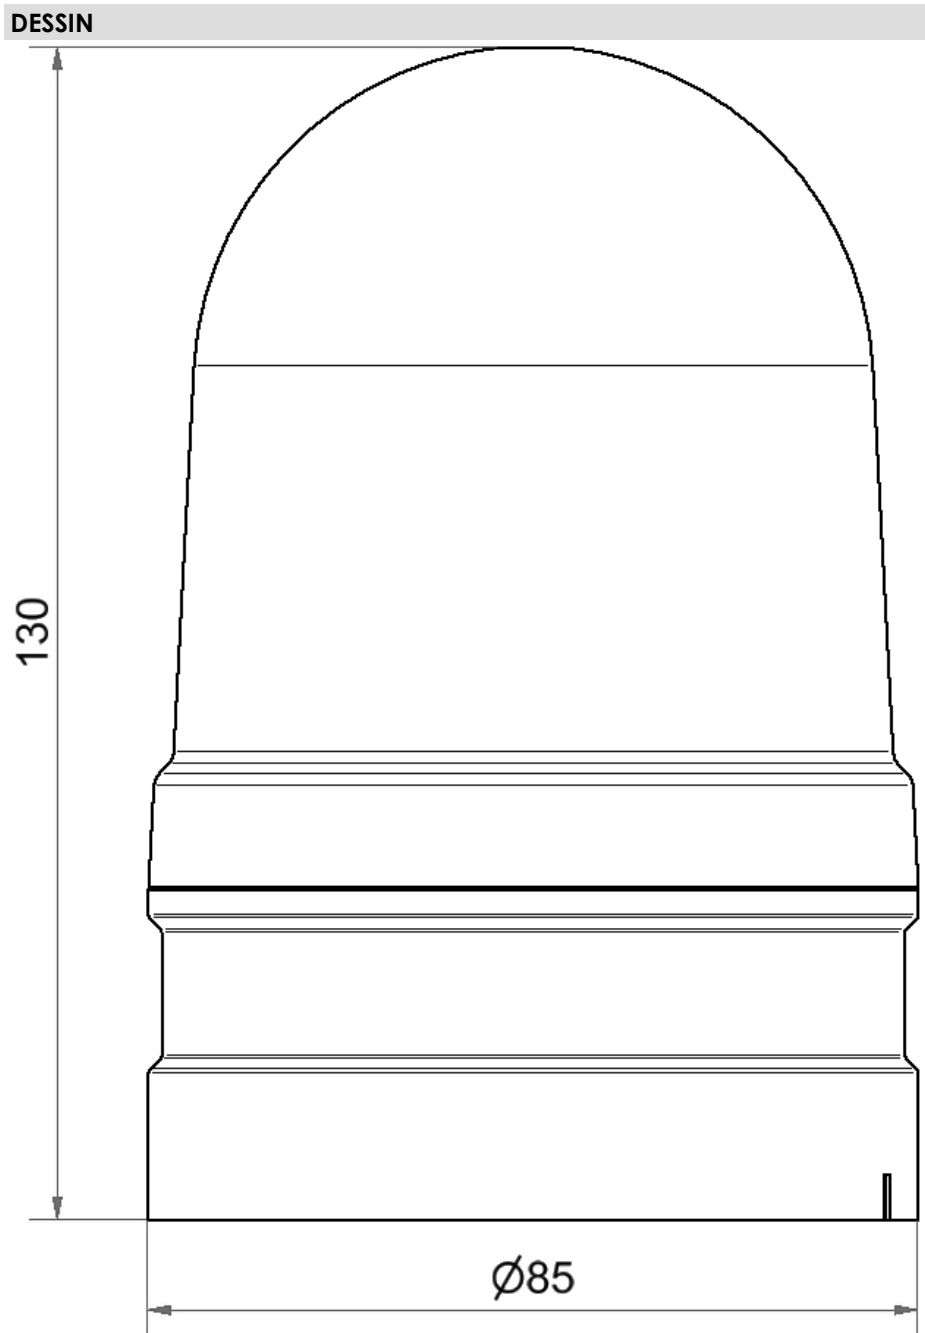

Midi Feux sur fond plat / EvoSIGNAL

Midi TwinLIGHT 12/24VAC/DC YE

Pour plus d'informations sur l'installation et le montage, reportez-vous au guide d'utilisation approprié sur www.werma.com. Cette copie imprimée est pour information seulement et est sujette à modification.