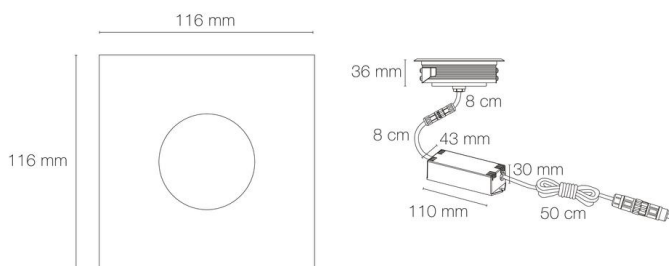

Référence: 56272

ZEPH 2 SLIM - 230 carré inox non percée 3000K 334lm 3x2W 10°

- Couleur visible du produit : inox
- Forme collerette : carré, réglabilité : fixe
- Matériau : corps en aluminium/collerette et visserie inox 316L
- Puissance : 3x2W
- Flux lumineux : 334lm
- Efficacité lumineuse : 56lm/W
- Couleur de la lumière/température(s) de couleur : blanc 3000K
- Indice de rendu des couleurs : >80, SDCM5
- Angle de faisceau/optique : symétrique 10°, verre transparent/nid d'abeille basse luminance
- Classe de protection : I, tension 230VAC
- Indice de protection : IP67
- Indice de protection contre les chocs : IK08
- Précâblage : câblé de 0,5m avec connectiques rapides IP68 Plug & Play mâle et femelle HO5RN-F 3x1mm²
- Résistance environnement : peinture résistante aux brouillards salins 1000h, traitement de la collerette par passivation, corps traité anticorrosion
- Dimmable : Non
- Durée de vie en heures : 30000, durée de vie nominale L70 / B10 à 25 °C
- Températures de fonctionnement : -20°C/+40°C
- Installation uniquement en encastré dans terrasse ventilée.