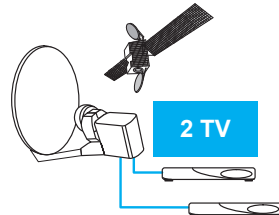

• LNBs

768025
SINGLE

767027
TWIN

768114
QUAD

768107
QUATRO

768025	LNB universel Ø 40 mm - Single = 1 sortie
767027	LNB universel Ø 40 mm - Twin = 2 sorties
768114	LNB universel Ø 40 mm - Quad = 4 sorties
768107	LNB Ø 40 mm - Quattro = 4 sorties BBH BBV BHH BHV