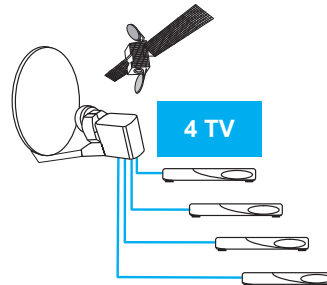

• LNBs

768025
SINGLE

767027
TWIN

768114
QUAD

768107
QUATRO

768025	LNB universel Ø 40 mm - Single = 1 sortie
767027	LNB universel Ø 40 mm - Twin = 2 sorties
768114	LNB universel Ø 40 mm - Quad = 4 sorties
768107	LNB Ø 40 mm - Quattro = 4 sorties BBH BBV BHH BHV

• Coupleurs

360022	Coupleur de mât 2 entrées TVT / TVS
759858	Coupleur d'intérieur 2 entrées TVT / TVS

360022

759858

• Parafoudre

759238	Parafoudre BIS type bâton
---------------	---------------------------