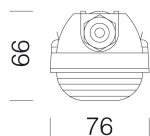

1783 - Astro HE - high efficiency

Code: 320014-00

MATÉRIAUX ET COULEURS

TÉLÉCHARGEMENT

MONTAGES

[InstructionsMontage astro hp-he 03-23.pdf](#)