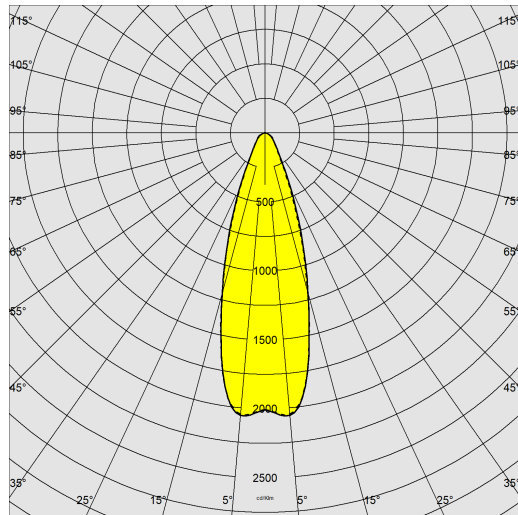

1783 - Astro HE - high efficiency

Code: 320014-00

DONNÉES PHOTOMÉTRIQUES

Source lumineuse	LED
CRI	80
Flux lumineux (sortant) (lm)	26159 lm
Puissance absorbée (totale) (W)	195 W
CCT	4000 K
Efficacité lumineuse (lm/W)	134 lm/W
Low Flicker	luminaire avec flicker très limité : lumière uniforme pour une plus grande sécurité visuelle.
Angle faisceaux lumineux (°)	30 °
Maintien du flux lumineux LED	100000 hr, L 90, B 10