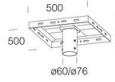

GARANTIE

Garantie après-vente	5 yr
----------------------	------

1783 - Astro HE - high efficiency

Code: 320014-00

24 Grille de protection - Astro

59 Étrier pour mât

60 Étrier pour mât

164 Étrier pour mât