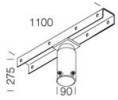

GARANTIE

Garantie après-vente	5 yr
----------------------	------

1783 - Astro HE - high efficiency

Code: 320014-00

24 Grille de protection - Astro

59 Étrier pour mât

60 Étrier pour mât

164 Étrier pour mât