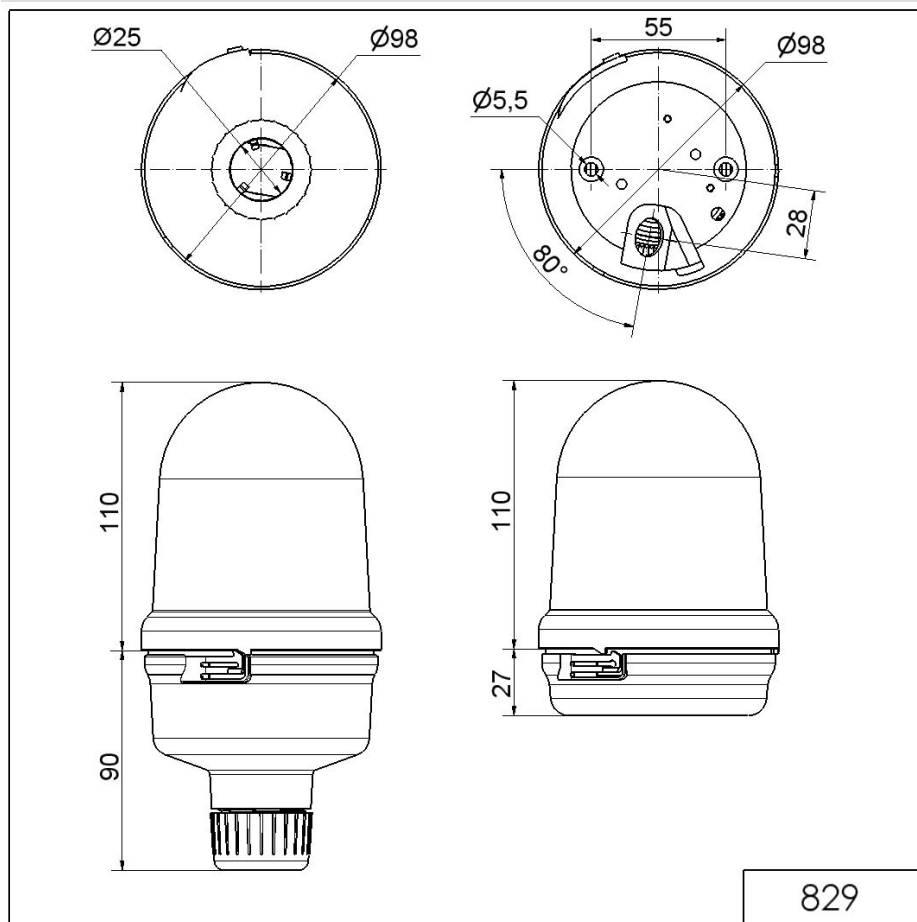

Midi Feux sur fond plat / Feu tournant DEL 829

Feu tournant DEL BM 115-230VAC RD

DESSIN

! Pour plus d'informations sur l'installation et le montage, reportez-vous au guide d'utilisation approprié sur www.werma.com. Cette copie imprimée est pour information seulement et est sujette à modification.