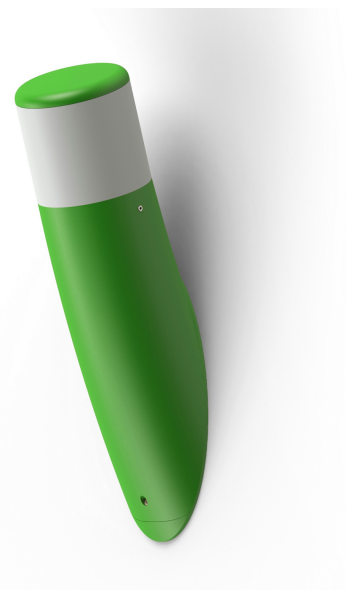

Bamboo

catalogue 2020 p. 144

réf. 105002015

EAN. 3663660164993

Modèle 1

Données techniques

Tension nominale	230V AC
Plage de tension d'entrée	220 - 240 V AC
Driver output	-
Alimentation output	-
Classe	1
IP	44
IK	-
Diffuseur	Polycarbonate opale
Paralume	-
Source	GU10 PAR16 LED
Température de couleur réelle	-
Flux total sortant	- lm
Consommation totale	- W
Classe énergétique	Classe de la lampe (non fournie)
Efficacité lumineuse	-
IRC	-
SDCM	-
Espacement conseillé - m (PMR Emoy - 20 lux)	
Hauteur de placement - m	
Largeur du placement - m	
Optique	-
Dimmable	-
Ta	-
Durée de vie LED	-
Plage de température ambiante	-10 ~50°C
UGR	-
ULR	-
Distorsion harmonique THDI	-
Fixation	Oui
Détection	Non
Avec prise IP55	Non

[Notice d'installation à télécharger](#)