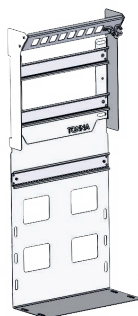

# Coffrets pré-équipés 250 x 250 mm - Métal

## Réf. 825100 / 825200 - Coffrets de communication métalliques

- Fabrication Française
- Coffrets pré-équipés contenant les composants pour distribuer la TV, le téléphone et l'internet

- Livrés pré-montés avec traversée «F» + mise à la terre et rappel de masse
- Acier électro-zingué découpé au laser

DTIO non fourni

Support Universel réf. 828082 en option

REFERENCEMENT	825100	825200
Désignation	Tableau métallique nu	Tableau métallique pré-équipé compatible Grade 3 TV
COMPOSITION DU TABLEAU	<p>Coffret métal 250 x 250 métal</p> <p>1 rail DIN 13 modules</p> <p>1 support 8 embases RJ45</p> <p>1 traversée «F» femelle / femelle</p> <p>Pas de capot / pas de porte</p> <p>Emplacement pour DTIO</p>	<p>Coffret métal 250 x 250 métal</p> <p>2 rails DIN 13 modules</p> <p>1 support 8 embases RJ45</p> <p>1 traversée «F» femelle / femelle</p> <p>1 DTI modulaire 2U + pieuvre RJ45</p> <p>4 embases acier blindés RJ45</p> <p>1 répartiteur 3 TV ULB 5-2400 MHz</p> <p>1 cordon BALUN «F» / RJ45</p> <p>1 prise 230 V~ modulaire DIN</p> <p>Emplacement pour DTIO</p>
CARACTERISTIQUES MECANIKQUES		
Largeur	250	mm
Hauteur	250	mm
Profondeur	65	mm

## Réf. 828082 - Support universel

- Fabrication Française
- Utilisation possible en zone attenante
- 1 rail DIN intégré
- Largeur de 13 modules
- Dimensions : 246 x 375 x 110 mm
- Acier électro-zingué
- Passage de câbles