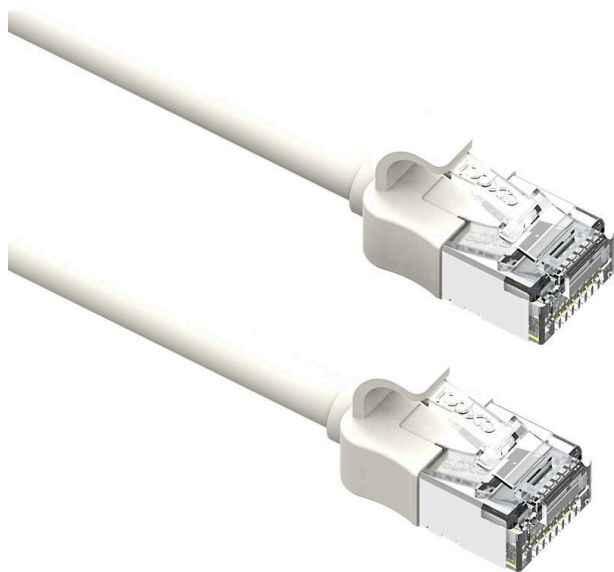

# Cordon de brassage Mini Excel Cat6A 28AWG LSOH 0,3 m Blanc (Paquet de 10)

Référence du produit: 103-277-10

**excel**  
without compromise.

- ✕ Cat6A 28AWG haute flexibilité
- ✕ Convient aux applications 10 Gigabits 10GBase-T
- ✕ Prise en charge des applications PoE++
- ✕ Écran en feuille individuelle sur chaque paire
- ✕ Moulage de style lame avec protecteur de clip
- ✕ Convient aux installations avec ou sans blindage

## Présentation du produit

Les cordons de brassage mini Cat6A 28AWG d'Excel repoussent les capacités de performance de l'infrastructure en cuivre vers de nouveaux sommets. Conçus conformément aux normes ISO et EIA/TIA actuelles pour des performances de Classe EA/Catégorie 6A améliorée, ces produits sont destinés à offrir des performances réseau fiables et élevées, notamment la prise en charge de 10GBase-T, de l'Ethernet 10 Gigabits et du PoE++.

Chaque cordon de brassage de Catégorie 6A d'Excel se compose de 4 paires torsadées de fils de cuivre de calibre 28AWG, une bande en feuille d'aluminium/polyester offre un écran individuel pour chaque paire, adapté aux installations avec ou sans blindage. Ces paires sont ensuite câblées ensemble, avec différentes longueurs de torsion pour garantir des performances optimales.

Des fiches RJ45 blindées à broches décalées terminent le câble, et chaque cordon est équipé de manchons moulés minces codés en couleur avec une nouvelle fiche au design compact propre à Excel, ce qui en fait un excellent cordon de brassage pour une utilisation dans les installations à haute densité avec une meilleure circulation de l'air et des installations plus propres.