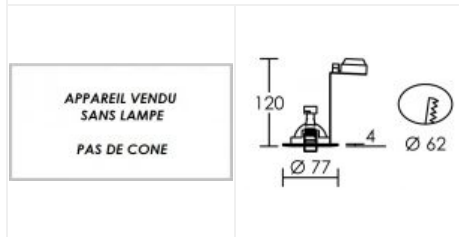

FIXO-12 GU5,3 bronze

Encastré fixe IP20, G5,3, driver et lampe non fourni
Code : **4884**

Caractéristiques techniques

Utilisation	intérieure
IP	IP20
IK	IK02
Classe	Classe 3 - tension inférieure à 50V (TBT)
Résistance au feu	850°C
Mode de montage	Encastré - ne nécessite pas de boîte d'encastrement
Matières / Coloris n°1	corps aluminium bronze / vieux bronze brossé
Orientation du produit	fixe
Nombre et type de source	Plusieurs types de sources possibles - 1 lampe non fournie

Douille / Culot	GU5,3
Puissance nominale / absorbée	1 x 50 W
Tension / Fréquence / Intensité	12 V
Driver / Alimentation	appareillage non fourni
Température d'utilisation	+10 °C / +35 °C
Variation	dépend de la lampe utilisée
Poids net	80 gr
Compatible minuterie	OUI
Applications spécifiques	■ Commerce / Magasin