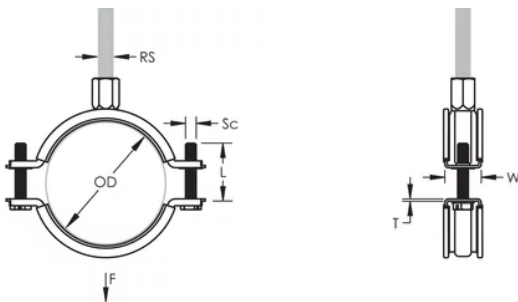

Material: Steel; EPDM-SBR Rubber

Finish: Électrozingué

Color: Noir

Temperature: -50 à 110-°C

Outer Diameter: 265 – 275 mm

Pipe Size: 10-po

NB/DN: 250

Rod Size: M8;M10

Width: 30-mm

Épaisseur: 2,5-mm

Screw Diameter: M6

Screw Length: 37-mm

Static Load: 4000 N

ADDITIONAL PRODUCT DETAILS

L'isolation est en caoutchouc-EPDM.

DIAGRAMS

AVERTISSEMENT

Les produits nVent doivent être installés et utilisés conformément aux consignes figurant dans les fiches d'instructions et les documents de formation des produits nVent. Les fiches d'instructions sont disponibles à l'adresse suivante: www.nvent.com et auprès de votre représentant du service client nVent. Une mauvaise installation, une utilisation incorrecte, une application erronée ou toute autre forme de non-respect scrupuleux des instructions et avertissements de nVent peuvent entraîner un dysfonctionnement du produit, des dommages matériels, des lésions corporelles graves et le décès et/ou annuler votre garantie.