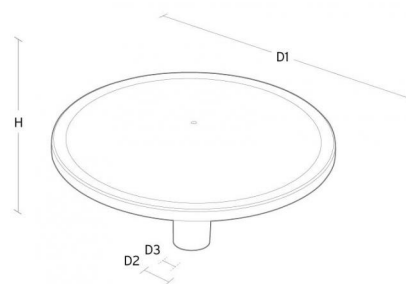

Embase:	Aluminium coulé sous pression
Couleur:	Noir (brillance 20%)
Optique:	Polycarbonate (PC)

Montage/Connexion

Montage:	Poteau - haut (Ø60mm), Outdoor
Câble:	Cable 2x1mm ² 6m
Wind projected area:	775cm ² - Max 7 kg
Max. luminaires per circuit breaker:	B10: 10, B16: 17, C10: 16, C16: 27

Dimensions (mm)

Hauteur (H):	291
Diameter (D):	600
Poids (brutto/netto):	9.3 / 9.1

Emballage

Dimensions de l'emballage: 625 x 625 x 315

5 7 0 3 8 2 1 1 7 2 1 1 0