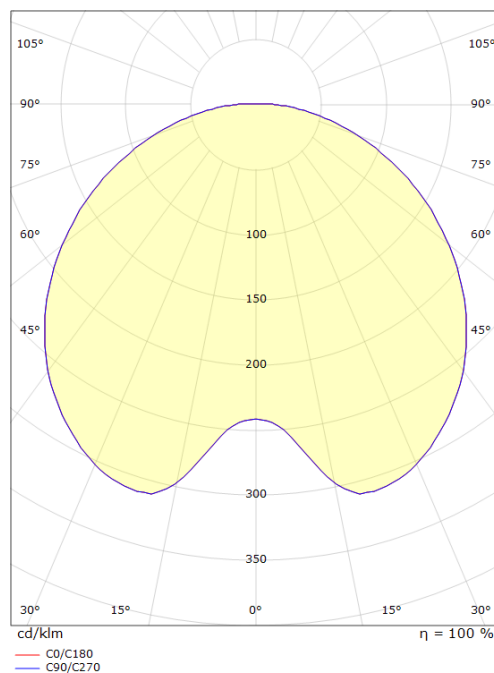

Codes-articles:

8246 090614

EAN:

5703821172110

Source lumineuse

Type de source lumineuse:	LED
Wattage:	28W
System wattage:	28.0W
Luminous flux:	2510lm
Efficacité:	90 lm/W
Tension:	230V
Température des couleurs:	4000K
Rendu des couleurs (CRI):	Ra>80
Facteur MacAdams:	SDCM: 3
Durée de vie:	L90/B10>50,000
Light distribution:	Directe

Embase:	Aluminium coulé sous pression
Couleur:	Noir (brillance 20%)
Optique:	Polycarbonate (PC)

Montage/Connexion

Montage:	Poteau - haut (Ø60mm), Outdoor
Câble:	Cable 2x1mm ² 6m
Wind projected area:	775cm ² - Max 7 kg
Max. luminaires per circuit breaker:	B10: 10, B16: 17, C10: 16, C16: 27

Dimensions (mm)

Hauteur (H):	291
Diameter (D):	600
Poids (brutto/netto):	9.3 / 9.1

Emballage

Dimensions de l'emballage: 625 x 625 x 315

5 7 0 3 8 2 1 1 7 2 1 1 0