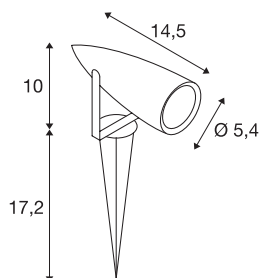

SYNA

projecteur extérieur, gris argent, LED, 8,6W, 3000K, IP55

Le spot sur piquet SYNA disponible en plusieurs coloris est équipé d'une puissante LED blanc chaud 9 Watt. Le raccordement électrique du luminaire en aluminium s'effectue directement sur la tension secteur 230V à l'aide du câble avec fiche incluse. Luminaire adapté pour l'extérieur grâce à l'indice de protection IP55.

INFORMATIONS TECHNIQUES

Réf.	227504
Code IP	IP 55
Classe de résistance aux chocs	IK 04
Résistance aux chocs	0.5 Joule
Montage	Encastrement
Détails de montage	Sol
Tension nominale primaire	220-240V ~50/60Hz
Classe de protection	I
Puissance en watts	9 W
Température ambiante minimale	-20 °C
Température ambiante maximale	40 °C
Effet stroboscopique (SVM)	3.25
Lumen	470 lm
Température de couleur	3000 Kelvin
Angle de rayonnement	50 °
Coloris	gris
IRC	80
Données LXXBXX	L70B50
Durée de vie	30000 h
Sortie lumineuse	directement
Longueur	14.5 cm
Hauteur	10 cm

Source Lumineuse

954801	
--------	-----------------------------------------------------------------------------------

Diamètre	5.4 cm
Longueur du piquet	17.2 cm
Poids net	0.705 kg
Poids brut	0.762 kg
Page du BIG WHITE	601