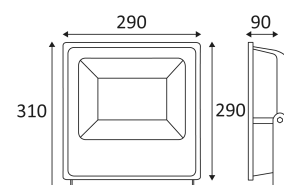

# TATIO 4

- Projecteur LED pour éclairage extérieur.
- Livré avec 1.00m de câble.
- Convertisseur non dimmable intégré dans l'appareil.

Ce produit contient 1 source(s) lumineuse(s) d'efficacité énergétique G.