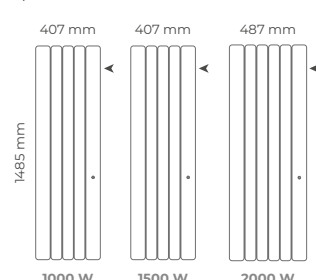

MODÈLES VERTICAUX

Épaisseur : 156 mm

Emplacement du boîtier de commande sur l'appareil

Puissances (W)	L x H x Ép** (mm)	Poids (kg)	Réf. Blanc	Réf. Anthracite
HORIZONTAL				
750	447 x 603 x 132	14,3	M153112	M153122
1000	527 x 603 x 132	17,4	M153113	M153123
1250	607 x 603 x 132	22,7	M153114	M153124
1500	607 x 603 x 132	22,7	M153115	M153125
2000	927 x 603 x 132	31,9	M153117	M153127
VERTICAL				
1000	407 x 1485 x 156	32	M153213	M153223
1500	407 x 1485 x 156	32	M153215	M153225
2000	487 x 1485 x 156	41	M153217	M153227
BAS				
750	687 x 415 x 133	15	M153312	M153322
1000	847 x 415 x 133	17	M153313	M153323
1500	1007 x 415 x 133	23,5	M153315	M153325
PLINTHE				
750	847 x 309 x 130	17	M153412	M153422
1000	927 x 309 x 130	19,7	M153413	M153423
1500	1087 x 309 x 130	27,7	M153415	M153425

* Épaisseur : installé au mur avec son dossier de fixation

Certificat d'Économies d'Énergie (CEE) fonctions avancées conformes aux exigences de la fiche d'opération BAR-TH-15B.

Les certificats d'Économies d'Énergie

Classe II
IP24 - IK08
Mono 230 V

Garantie 3 ans

Horizontal Vertical / Plinthe

Siège social : 28 Rue de Verdun, 92150 Suresnes

Service client : service-client@intuis.fr +33 (0)9 78 45 10 26