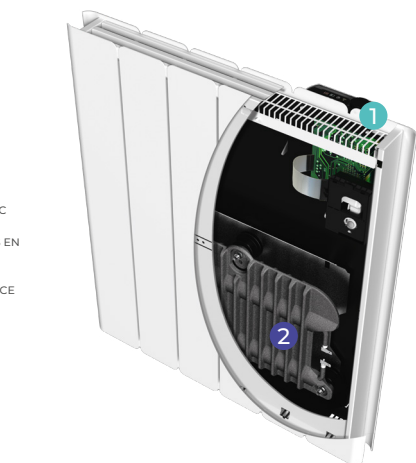

BELADOO nativ

Nouveau design

Confort & technologie

1 Nouvel interface nativ

2 Bloc inertie fonte active

MOULÉE DANS NOTRE PROPRE FONDERIE AU CŒUR DU BLOC DE FONTE LA RÉSISTANCE CONFÈRE À NOS RADIATEURS UNE RÉACTIVITÉ EXCEPTIONNELLE POUR ANTICIPER LES MONTÉES EN TEMPÉRATURE.
LA FONTE EXCELLENT MATÉRIAU RÉFRACTAIRE ÉMET UNE CHALEUR DOUCE CONSTANTE ET BIEN RÉPARTIE DANS LA PIÈCE

Boîtier de commande

Vaste écran graphique couleur
Confort d'utilisation grâce à son sélecteur rotatif
Nativement connecté via la passerelle

ÉCONOMIES

Puisque chaque degré en moins c'est 7% d'économie

BELADOO nativ présente les fonctionnalités d'économie d'énergie les plus avancées recommandées dans le cadre des CEE (certificats d'économie d'énergie) et des rénovations DPE

- Nouvelle interface nativ
- Ecran graphique couleur avec sélecteur de mode
- Synchronisation entre appareil nativ
- Précision de réglage au 10ème de degré
- CA certifié de 0,1
- Indicateur comportemental
- Détection d'absence
- Planning auto- adaptif
- Détection de fenêtre ouverte
- Fonctions bailleurs chambres d'hôtes et hôtellerie : verrouillage des commandes par code pin et encadrement de consigne
- Étalonnage de la température
- Programmation journalière et hebdomadaire avance affichage des niveaux de températures en degré
- Fil pilote 6 ordres

MODÈLES PLINTHES

Épaisseur : 130 mm

MODÈLES HORIZONTAUX

Épaisseur : 132 mm