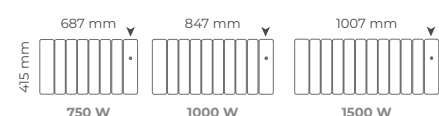

MODÈLES BAS

Épaisseur : 133 mm