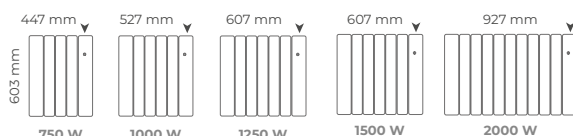

MODÈLES BAS

Épaisseur : 133 mm