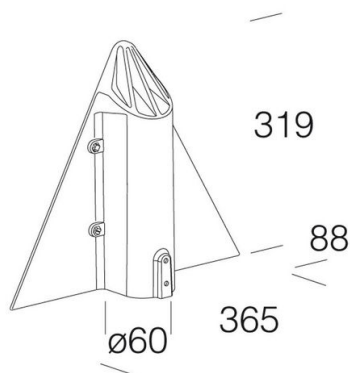

96 - Raccord mâât ø60 - Meridiana

Code: 991218-00

INFORMATIONS GÉNÉRALES

Article	96 - Raccord mâât ø60 - Meridiana
Code	991218-00

DIMENSIONS ET POIDS

Longueur (mm)	365 mm
Largeur (mm)	88 mm
Hauteur (mm)	319 mm
Poids (Kg)	1.678 kg

96 Fixação poste ø60 - Meridiana

96 - Raccord mât ø60 - Meridiana

Code: 991218-00

DONNÉES PHOTOMÉTRIQUES

CRI	≥80
Puissance absorbée (totale) (W)	0 W

96 - Raccord mât ø60 - Meridiana

Code: 991218-00

MATÉRIAUX ET COULEURS

Corps	en aluminium moulé sous pression. Utiliser pour la fixation sur mât ø60.
Couleur	Graphite

NORMES ET CONFORMITÉ

Marquages et essais	CE
---------------------	----

GARANTIE

Garantie après-vente	2 yr
----------------------	------

TÉLÉCHARGEMENT

DESSINS

DessinTechnique 96.dxf

96 - Raccord mât ø60 - Meridiana

Code: 991218-00

1282 Meridiana LED