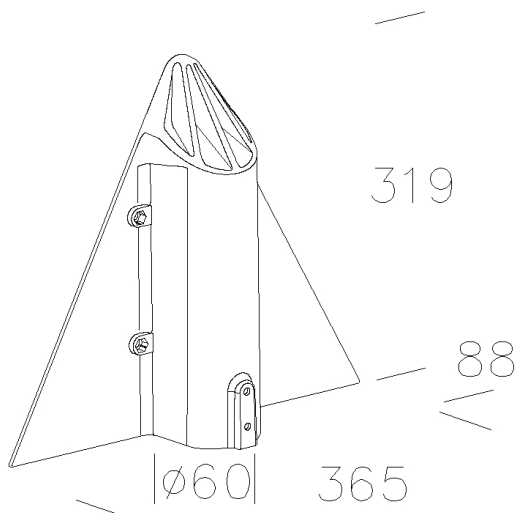

96 - Raccord mâât ø60 - Meridiana

Code: 991218-00

INFORMATIONS GÉNÉRALES

Article	96 - Raccord mâât ø60 - Meridiana
Code	991218-00

DIMENSIONS ET POIDS

Longueur (mm)	365 mm
Largeur (mm)	88 mm
Hauteur (mm)	319 mm
Poids (Kg)	1.678 kg

96 Fixação poste ø60 - Meridiana

96 - Raccord mât ø60 - Meridiana

Code: 991218-00

DONNÉES PHOTOMÉTRIQUES

CRI	≥80
Puissance absorbée (totale) (W)	0 W

96 - Raccord mât ø60 - Meridiana

Code: 991218-00

MATÉRIAUX ET COULEURS

Corps	en aluminium moulé sous pression. Utiliser pour la fixation sur mât ø60.
Couleur	Graphite

NORMES ET CONFORMITÉ

Marquages et essais	CE
---------------------	----

GARANTIE

Garantie après-vente	2 yr
----------------------	------