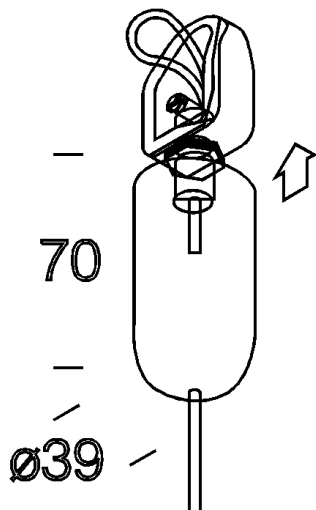

Raccord en suspension simple

Code: 22003186-00

INFORMATIONS GÉNÉRALES

Article	Raccord en suspension simple
Code	22003186-00

DIMENSIONS ET POIDS

Poids (Kg)	0.085 kg
------------	----------

CARACTÉRISTIQUES ÉLECTRIQUES ET CONTRÔLES

Alimentation	S
--------------	---

Attacco a sospensione semplice

Raccord en suspension simple

Code: 22003186-00

DONNÉES PHOTOMÉTRIQUES

Puissance absorbée (totale) (W)	0 W
------------------------------------	-----

Raccord en suspension simple

Code: 22003186-00

MATÉRIAUX ET COULEURS

Corps	câble en acier (L = 1,5 m) avec dispositif de réglage millimétrique. Charge max. : 20 kg.
Couleur	Blanc

NORMES ET CONFORMITÉ

Marquages et essais	CE
---------------------	----

GARANTIE

Garantie après-vente	2 yr
----------------------	------

TÉLÉCHARGEMENT

DESSINS

DessinTechnique v 003186.dxf

Raccord en suspension simple

Code: 22003186-00

Omnitrack 3 allumages