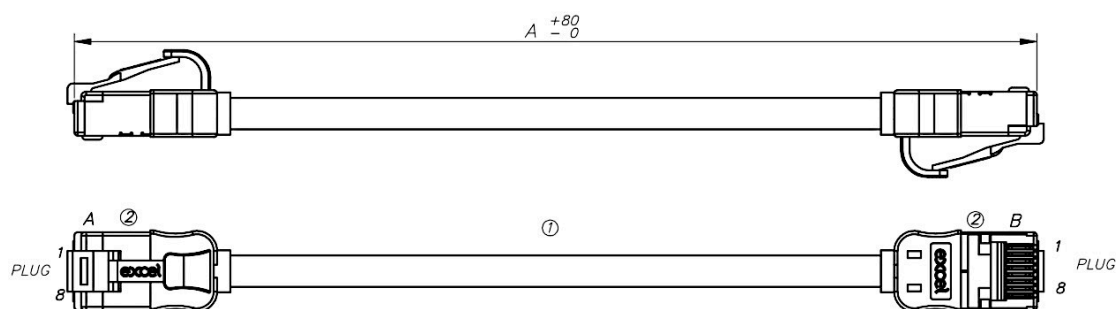

Cordon de brassage Mini Excel Cat6A 28AWG LSOH 3 m Blanc

excel
without compromise.

Référence du produit: 103-273

douille de protection contre le ployage	injecté
protection du levier d'arrêt	non
couleur de la douille de protection contre le ployage	blanc
finition ignifugée	oui
construction de câbles	1x4
dimension AWG	28
brochage	1:1

Dessin de produit

Normes applicables

Norme applicable	Détail
ISO/IEC 11801:2017	Technologie de l'information - Câblage générique pour les locaux des clients : Partie 1 Exigences générales
EN 50173-2:2018	Technologie de l'information - Systèmes de câblage générique - Exigences générales
ANSI/TIA 568-D	Normes de câblage et de composants de câblage de télécommunications à paire torsadée équilibrée
IEC 61156-6:2020	Câbles multicœurs et à paires/cuadruples symétriques pour les communications numériques - Partie 6 : Câbles à paires/cuadruples symétriques avec caractéristiques de transmission jusqu'à 1000 MHz - Câblage de la zone de travail - Spécification par section
IEC 60332-1-2:2004	Tests sur les câbles électriques et à fibres optiques en conditions d'incendie. Test de propagation de flamme verticale pour un fil ou un câble isolé unique. Procédure pour une flamme pré-mélangée de 1 kW
IEC 61034-2:2005+A1:2013	Mesure de la densité de fumée des câbles brûlant dans