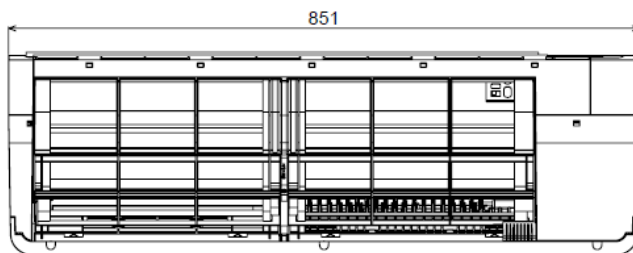

Mural Super Daiseikai 9

RAS-M10PKVPG-E

Données

Unité intérieure		
Puissance froid nominale	kW	2,50
Puissance chaud nominale	kW	3,20
Débit d'air	m3/h	672
Niveau de pression sonore à 1,5m (GV/PV)	dB(A)	42/20
Niveau de puissance sonore (GV/PV)	dB(A)	57/35
Débit d'air	m3/h	726
Niveau de pression sonore à 1,5m (GV/PV)	dB(A)	20
Niveau de puissance sonore (GV/PV)	dB(A)	59/35
Dimensions (HxLxP)	mm	293 x 851 x 270
Poids	kg	14
Liaisons frigorifiques (gaz - liquide)	pouce	3/8 - 1/4

Dimensions

Knock out system

Knock out system

0810 723 723

Service 0,05 € / appel
+ prix appel