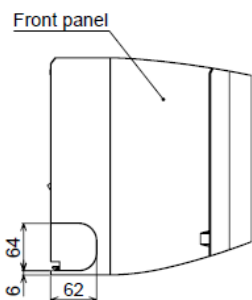

Mural Super Daiseikai 9

RAS-M10PKVPG-E

Données

Unité intérieure		
Puissance froid nominale	kW	2,50
Puissance chaud nominale	kW	3,20
Débit d'air	m3/h	672
Niveau de pression sonore à 1,5m (GV/PV)	dB(A)	42/20
Niveau de puissance sonore (GV/PV)	dB(A)	57/35
Débit d'air	m3/h	726
Niveau de pression sonore à 1,5m (GV/PV)	dB(A)	20
Niveau de puissance sonore (GV/PV)	dB(A)	59/35
Dimensions (HxLxP)	mm	293 x 851 x 270
Poids	kg	14
Liaisons frigorifiques (gaz - liquide)	pouce	3/8 - 1/4

Dimensions

Knock out system

Knock out system

0810 723 723

Service 0,05 € / appel
+ prix appel