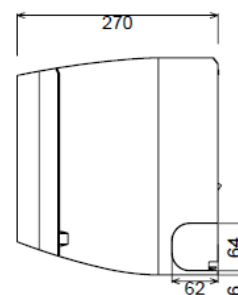

Mural Super Daiseikai 9

RAS-M10PKVPG-E

Données

Unité intérieure		
Puissance froid nominale	kW	2,50
Puissance chaud nominale	kW	3,20
Débit d'air	m3/h	672
Niveau de pression sonore à 1,5m (GV/PV)	dB(A)	42/20
Niveau de puissance sonore (GV/PV)	dB(A)	57/35
Débit d'air	m3/h	726
Niveau de pression sonore à 1,5m (GV/PV)	dB(A)	20
Niveau de puissance sonore (GV/PV)	dB(A)	59/35
Dimensions (HxLxP)	mm	293 x 851 x 270
Poids	kg	14
Liaisons frigorifiques (gaz - liquide)	pouce	3/8 - 1/4

Dimensions

Knock out system

Knock out system

0810 723 723

Service 0,05 € / appel
+ prix appel