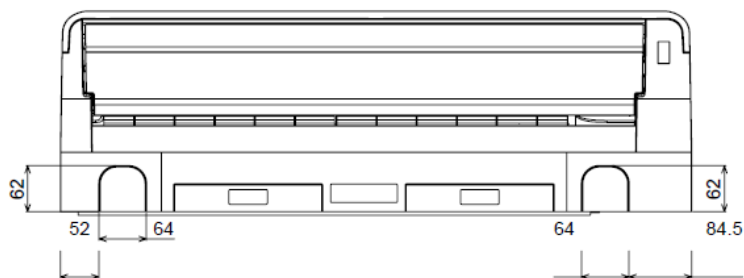

Mural Super Daiseikai 9

RAS-M10PKVPG-E

Données

Unité intérieure		
Puissance froid nominale	kW	2,50
Puissance chaud nominale	kW	3,20
Débit d'air	m3/h	672
Niveau de pression sonore à 1,5m (GV/PV)	dB(A)	42/20
Niveau de puissance sonore (GV/PV)	dB(A)	57/35
Débit d'air	m3/h	726
Niveau de pression sonore à 1,5m (GV/PV)	dB(A)	20
Niveau de puissance sonore (GV/PV)	dB(A)	59/35
Dimensions (HxLxP)	mm	293 x 851 x 270
Poids	kg	14
Liaisons frigorifiques (gaz - liquide)	pouce	3/8 - 1/4

Dimensions

Knock out system

Knock out system

0810 723 723

Service 0,05 € / appel
+ prix appel