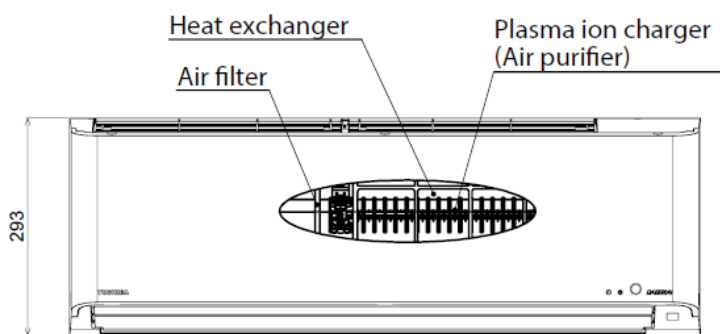

Mural Super Daiseikai 9

RAS-M10PKVPG-E

Données

Unité intérieure		
Puissance froid nominale	kW	2,50
Puissance chaud nominale	kW	3,20
Débit d'air	m3/h	672
Niveau de pression sonore à 1,5m (GV/PV)	dB(A)	42/20
Niveau de puissance sonore (GV/PV)	dB(A)	57/35
Débit d'air	m3/h	726
Niveau de pression sonore à 1,5m (GV/PV)	dB(A)	20
Niveau de puissance sonore (GV/PV)	dB(A)	59/35
Dimensions (HxLxP)	mm	293 x 851 x 270
Poids	kg	14
Liaisons frigorifiques (gaz - liquide)	pouce	3/8 - 1/4

Dimensions

Knock out system

Knock out system

0810 723 723

Service 0,05 € / appel
+ prix appel