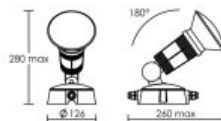

# KIT DAFNEE LED PAR38 15W 4000K

Projecteur extérieur E27 IP65 IK08, montage sur piquet, lampe LED fournie  
Code : **50097**

PAR38	4000 K	15 W	30°
h (m)	E <sub>max</sub> (lx)	d (m)	
1	1852	0,54	
2	463	1,1	
3	206	1,6	

## Caractéristiques techniques

<b>Utilisation</b>	extérieure
<b>IP</b>	IP65
<b>IK</b>	IK08
<b>Classe</b>	Classe 2 - double isolation
<b>Résistance au feu</b>	850°C
<b>Mode de montage</b>	Mur - surface (patère) ou Sol - sur piquet
<b>Matières / Coloris n°1</b>	corps thermoplastique noir
<b>Matières / Coloris n°2</b>	protection optique
<b>Orientation du produit</b>	basculant - 180 °
<b>Nombre et type de source</b>	1 LED COB - 1 lampe fournie
<b>Douille / Culot</b>	E27
<b>Puissance nominale / absorbée</b>	1 x 15 W / 14.9 W
<b>Tension / Fréquence / Intensité</b>	230 V ; 50/60 Hz ; 120 mA
<b>Driver / Alimentation</b>	Direct sur réseau sans alimentation
<b>Facteur de puissance</b>	0,54