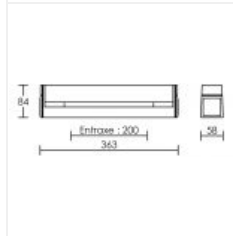

NORMARIC B.85C 01 LED 6W 2700K - clair

Régllette salle d'eau IP24, diffuseur clair, tube LINOLED S19
6W 2700K fourni, avec interrupteur

Code : **53021**

Caractéristiques techniques

Utilisation	intérieure	Température de couleur	2700 °K
IP	IP24	IRC / Ra	85 - 89
IK	IK07	Faisceau	150 °
Classe	Classe 2 - double isolation	Flux lumineux total	540 lm
Résistance au feu	750°C	Efficacité lumineuse	85.71 lm/W
Mode de montage	Mur - surface	Température d'utilisation	+10 °C / +35 °C
Matières / Coloris n°1	corps polypropylène (PP) blanc	Variation	NON
Matières / Coloris n°2	diffuseur / vasque polycarbonate (PC) cristal / transparent / clair	Durée de vie moyenne	20000 h
Orientation du produit	fixe	Nbre de on/off	10000
Nombre et type de source	LED SMD 2835 - 1 lampe fournie	Poids net	395 gr
Douille / Culot	S19	Compatible minuterie	OUI
Puissance nominale / absorbée	1 x 7 W / 6.3 W	Compatible détection	OUI
Tension / Fréquence / Intensité	230 V ; 50/60 Hz ; 52 mA	Applications spécifiques	■ Salle d'eau : autorisé Vol.2
Driver / Alimentation	Direct sur réseau sans alimentation	Autres commentaires	Avec interrupteur. Emballage : VP.