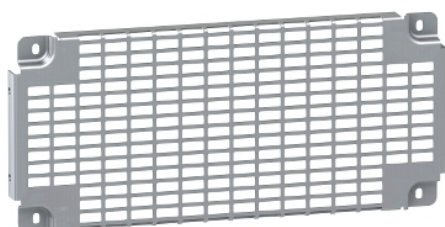

Fiche produit

Caractéristiques

NSYSTMP4560

Spacial - grille perforé Telequick- acier -
H=450mm pour cellule L=600mm

Principales

Gamme	Spacial
Catégorie d'accessoire / de pièce détachée	Accessoires de montage
Type de produit ou équipement	Platine de montage
Fonction de l'appareil	Polyvalent
Pour dimensions d'enveloppe	-
Type de châssis plein	Châssis Telequick
Compatibilité de gamme	Spacial Spacial SF Spacial Spacial SM Spacial Spacial SFX Spacial Spacial SMX
Composition de l'appareil	1 Châssis plein éléments de fixation
Quantité du lot	Lot de 1
Matière	Acier
Finition de la surface	Galvanisé

Complémentaires

Mode de fixation	Par l'élément de fixation - sur la structure emplacement
Hauteur	425 Mm entraxe de fixation: 450 mm
Largeur	600 Mm nominal: 508 mm
Dimensions de la découpe	11 x 26 mm

Emballage