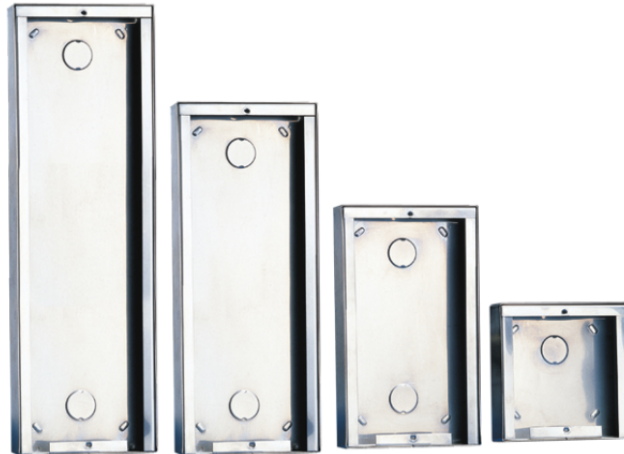

## BOITIER INOX MONTAGE SAILLIE POWERCOM 3MODULES

Boîtier mural en acier inox. 3 modules. Dimensions: 123x303x32,5 mm

**3316/3**

## BOITIER INOX MONTAGE SAILLIE POWERCOM 3MODULES

### CARACTÉRISTIQUES PRINCIPALES

Hauteur (mm)	303
Largeur (mm)	123
Profondeur (mm)	32.5