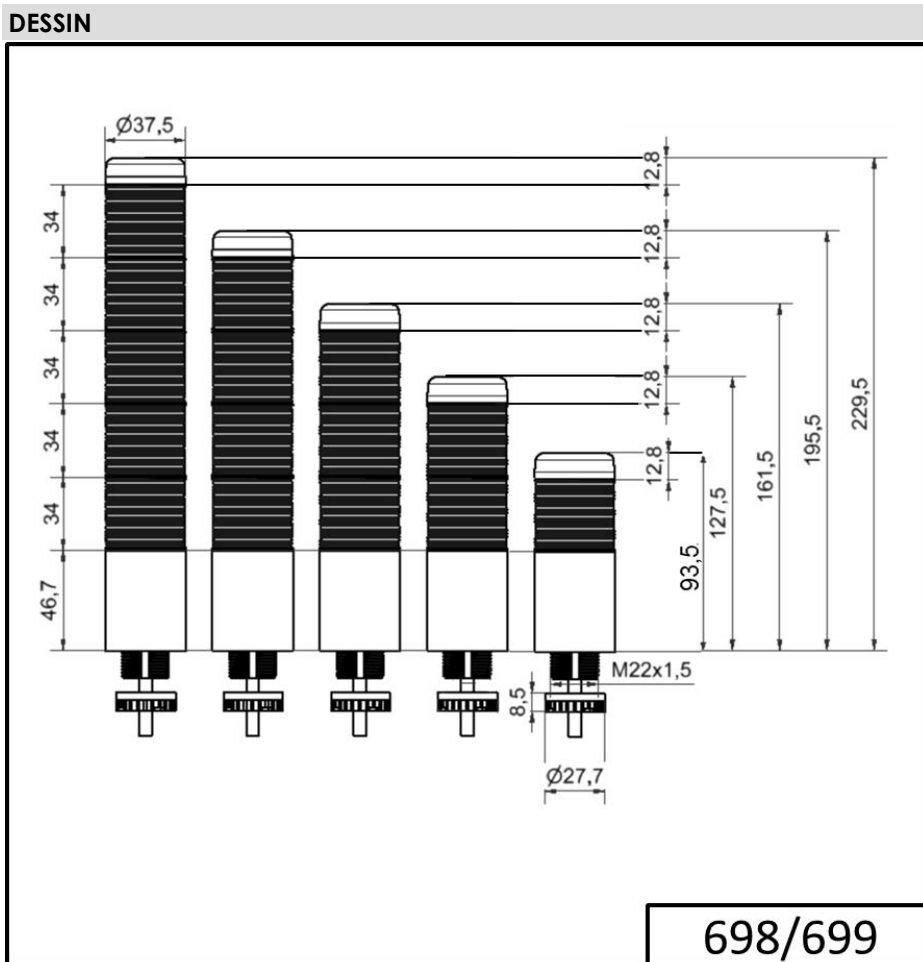

Colonnes lumineuses monobloc / KOMPAKT 37
K37cl sr câble EM pulsé 24VAC/DC YE/RD

! Pour plus d'informations sur l'installation et le montage, reportez-vous au guide d'utilisation approprié sur www.werma.com. Cette copie imprimée est pour information seulement et est sujette à modification.