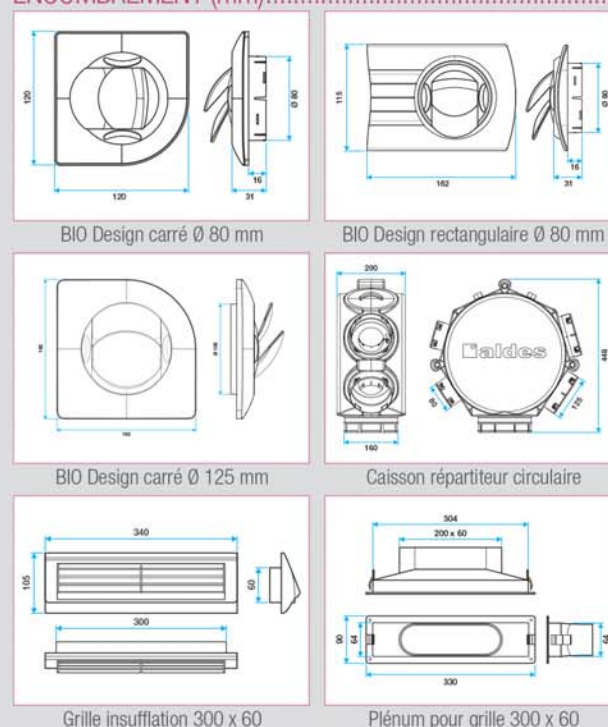

BAP'Si

Caisson répartiteur circulaire

GAMME R1

Désignation	Référence
Extraction	
Kit Auto Extraction supplémentaire Ø 125 Algaine	11023229
Insufflation	
Kit Insufflation BIO supplémentaire Ø 125 Algaine	11023233
Kit Insufflation BIO supplémentaire Ø 80 Algaine	11023116
Grille insufflation 300x60	11023000
Plénum pour grille 300x60	11023993
BIO Design Carré Ø 80 mm	11022065
Caisson circulaire isolé 1 Ø160 + 6 Ø125	11023195
Caisson circulaire isolé 1 Ø125 + 6 Ø80	11023037
Kit Extraction/Insufflation	
Kit Auto T3/T4 Extraction Ø 125/ Insufflation Ø 125 Algaine	11023232
Kit Auto T3/T4 Extraction Ø 125/ Insufflation Ø 80 Algaine	11023228

DESCRIPTION

Insufflation

- Bouches BIO Design orientables de forme rectangulaire ou carrée. Associer un fût Ø 125 mm à la bouche BIO Design carré Ø 125 mm pour son raccordement.
- Grilles d'insufflation orientables rectangulaires raccordement minigaine.

ENCOMBREMENT (mm)

CARACTERISTIQUES TECHNIQUES

Modèle	Plage de débit m³/h	Lw dB(A)
BIO Design Ø 80 mm	20 à 40	<24 (ouverture intermédiaire)
BIO Design Ø 125 mm	20 à 75	<24 (ouverture intermédiaire)
Grille Insufflation 300x60	20 à 100	<27