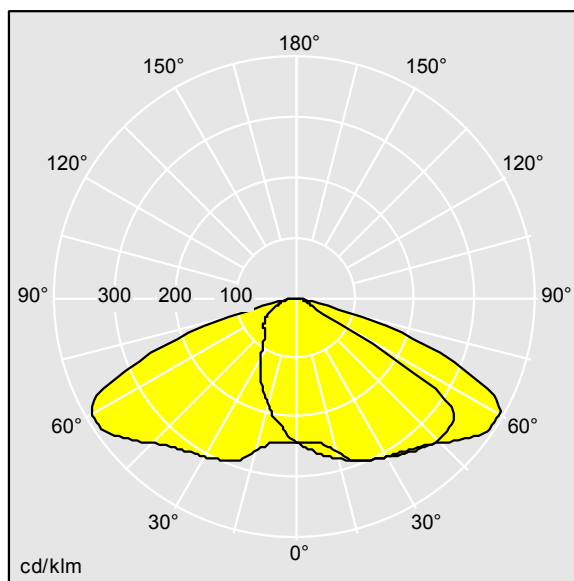

96643171 CQ 36L35 740 SC BS 3550 CL2 M60 GY-S

LED 39W CQ_36L35-740SC	CB	ISO 9223 C5	PLUG	IP66 IK08	CE	EAC	Ta25
------------------------	----	-------------	------	-----------	----	-----	------

CivITEQ

Lanterne d'éclairage routier LED de taille Small avec 36 LED et une optique Confort pour rue 350mA. Electronique, Classe électrique II, IP66, IK08. Corps : aluminium (EN AC-44300) fonderie, Gris pâle 150 sablé et texturé (similaire à RAL9006). Fermeture : verre plat trempé. Vis : Acier inox, traitement Ecolubric®. Livré avec un adaptateur d'emmanchement Ø 60 mm qui convient pour montage top (inclinaison 0°/5°/10°) ou latéral (inclinaison -20°/-15°/-10°/-5°/0°). Equipé d'un 50% circuit de réduction de puissance, qui entre en vigueur 3 heures avant et 5 heures après un minuit calculé. Il peut être désactivé à l'installation avec un interrupteur interne facilement accessible. Livré avec LED 3 000 K. Protection contre la surtension : mode commun à une impulsion 10 kV et mode commun multi-impulsions 8 kV et mode différentiel multi-impulsions 6 kV. Si un système DALI permanent est connecté, mode différentiel et mode commun multi-impulsions 6 kV.

Dimensions : 390 x 230 x 133 mm
 Puissance du luminaire: 39 W
 Flux lumineux du luminaire: 6338 lm
 Efficacité lumineuse du luminaire: 163 lm/W
 Poids : 5,7 kg
 Scx : 0.077 m²

TLG_CTEQ_F_SMTP36LEDPDB.jpg

TLG_CETQ_M_S.wmf

TL_CQS36L35SC740.ltd

Position de la lampe: STD - Standard
 Source lumineuse: LED
 Flux lumineux du luminaire*: 6338 lm
 Efficacité lumineuse du luminaire*: 163 lm/W
 Indice min. de rendu des couleurs: 70
 Convertisseur: 1 x 87500664 LCA 75W 250-750mA
 one4all C PRE OTD