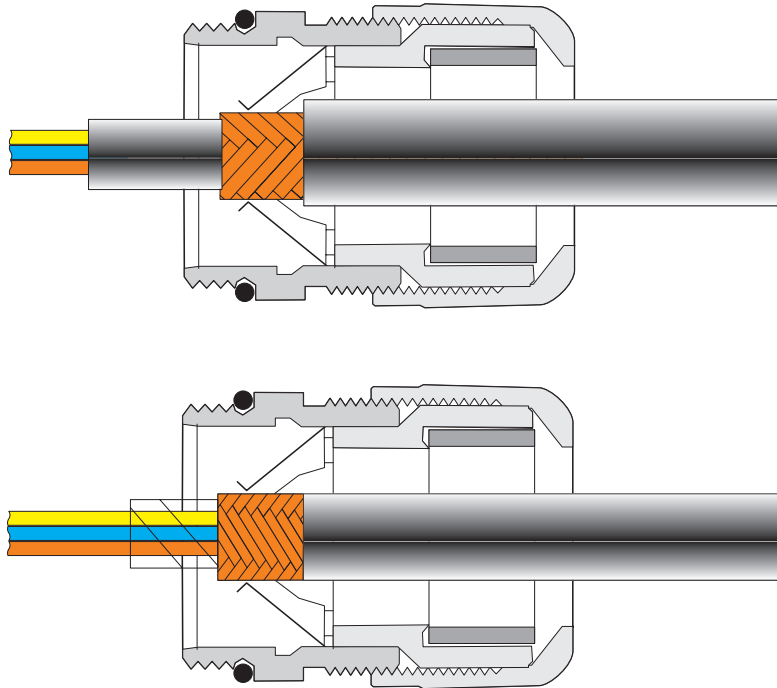

G-INSEC-PG36-L68N-NNES-S - Presse-étoupe

1411202

<https://www.phoenixcontact.com/fr/produits/1411202>

Dessins

Dessin du fonctionnement