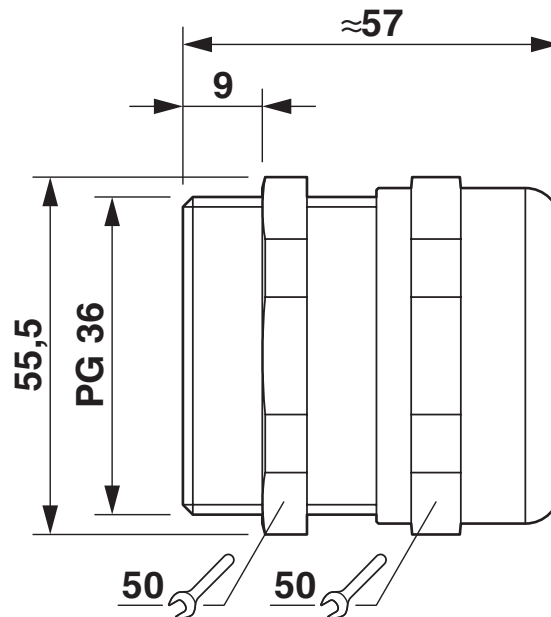

Dessin coté