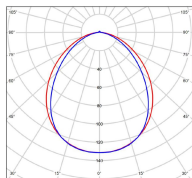

## Données techniques

Tension nominale	230V AC
Plage de tension d'entrée	220 - 240 V AC
Driver output	-
Alimentation output	-
Classe	2
IP	65
IK	-
Diffuseur	Verre dépoli
Paralume	Non
Source	G9
Température de couleur réelle	-
Flux total sortant	- lm
Consommation totale	- W
Classe énergétique	Classe de la lampe (non fournie)
Efficacité lumineuse	-
IRC	-
SDCM	-
Espacement conseillé	- m
(PMR Emoy - 20 lux)	
Hauteur de placement	- m
Largeur du placement	- m
Optique	-
Dimmable	-
Ta	-
Durée de vie LED	-
Plage de température ambiante	-10 ~50°C
UGR	-
ULR	-
Distorsion harmonique THDI	-
Fixation	Oui
Détection	Non
Avec prise IP55	Non

## *Données logistiques*

Dimensions du modèle	H.45 L.200 P.74
Poids net	0.610 Kg
Poids brut	0.650 Kg
Dimensions colis 1	H.53 L.213 P.83