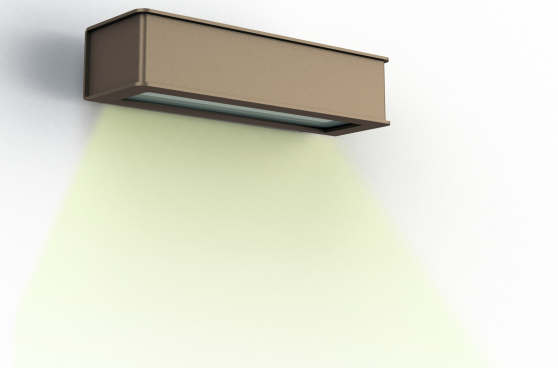

## Données techniques

Tension nominale	230V AC
Plage de tension d'entrée	220 - 240 V AC
Driver output	-
Alimentation output	-
Classe	2
IP	65
IK	-
Diffuseur	Verre dépoli
Paralume	Non
Source	G9
Température de couleur réelle	-
Flux total sortant	- lm
Consommation totale	- W
Classe énergétique	Classe de la lampe (non fournie)
Efficacité lumineuse	-
IRC	-
SDCM	-
Espacement conseillé	- m
(PMR Emoy - 20 lux)	
Hauteur de placement	- m
Largeur du placement	- m
Optique	-
Dimmable	-
Ta	-
Durée de vie LED	-
Plage de température ambiante	-10 ~50°C
UGR	-
ULR	-
Distorsion harmonique THDI	-
Fixation	Oui
Détection	Non
Avec prise IP55	Non

## *Matières et finitions*

Matières	aluminium
Couleur	Grès - 054