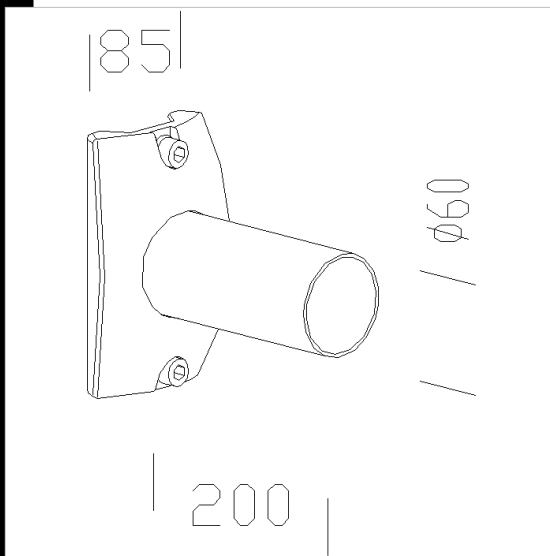

327 Bras

En aluminium moulé sous pression. A utiliser avec l'acc. 302 pour l'application au mur ou avec acc. 300/211 pour l'application sur poteau.

Code	Kg	WTot	Couleur
426942-00	1.14	0 W	GREY9007
426943-00	1.20	0 W	GRAPHITE

Produits

Le flux lumineux mentionné est le flux lumineux sortant du luminaire, avec une tolérance de $\pm 10\%$ par rapport à la valeur indiquée. Les W totaux expriment la puissance totale consommée par le système avec une tolérance maximale de 10%