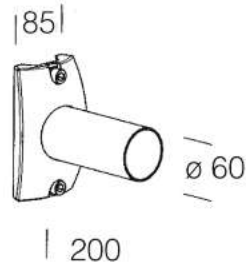

327 Bras

En aluminium moulé sous pression. A utiliser avec l'acc. 302 pour l'application au mur ou avec acc. 300/211 pour l'application sur poteau.

Code	Kg	WTot	Couleur
426942-00	1.14	0 W	GREY9007
426943-00	1.20	0 W	GRAPHITE

Produits

Le flux lumineux mentionné est le flux lumineux sortant du luminaire, avec une tolérance de $\pm 10\%$ par rapport à la valeur indiquée. Les W totaux expriment la puissance totale consommée par le système avec une tolérance maximale de 10%