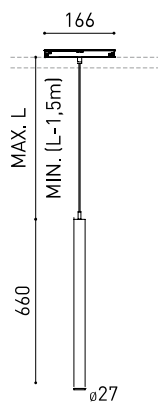

## DIMENSIONS

## ACCESSOIRES

CORD ACCESSORY

TRACK 48V OPTIONS

Nom	STICK 66 48V 2M 22° 2700K WT
Référence	A4090110WT
Couleur	Blanc Texturé
RAL	9016
Catégorie	TRACKLIGHTS

Type	LED
Flux lumineux brut	530 lm
Température de couleur	2700 K
Stabilité chromatique	MacAdam Step 2
Indice de reproduction chromatique	CRI > 90
Puissance	5,6 W
Courant	500 mA
Efficacité	95 lm/W
Durée de vie de la LED	L80B10 > 60.000h

## D'AUTRES DONNÉES

Étanchéité	IP20
Contrôle sans fil	Veillez consulter
Longueur du tendeur	Max. 2 m
Type de rail	Track 48V
Poids	505 g
Poids avec emballage	725 g
Dimensions de l'emballage	740 x 135 x 78 mm
Unités par emballage	1
Matériaux	Aluminium / Acrylonitrile Butadiène Styrenène / Polycarbonate