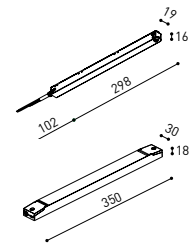

POWER (W)	CABLE SECTION (mm²)	CABLE LENGTH (m)			
		5	10	20	30
100	0,75	50	50	X	X
	1,5	50	50	40	25
150	0,75	40	15	X	X
	1,5	50	40	20	X

		P	V	D
CONSTANT VOLTAGE LED POWER SUPPLY	0434-01-61*	100W	48V	298 x 16 x 19 mm
	0434-01-62	150W	48V	350 x 30 x 18 mm

220 V -
240

*To be installed inside the track.