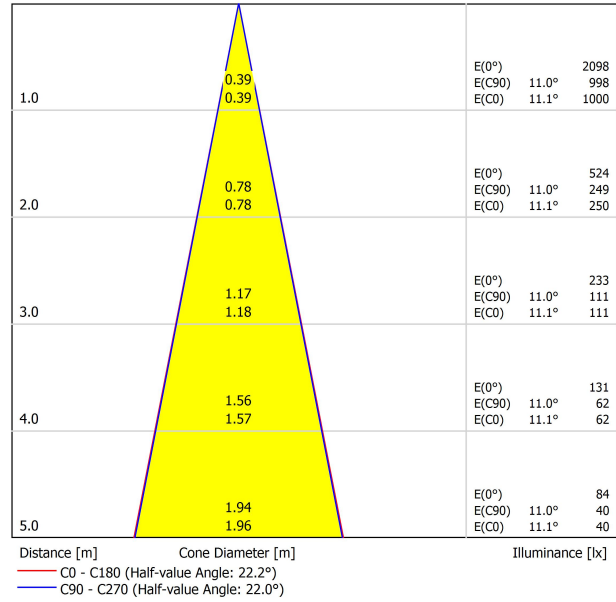

DIAGRAMME CONIQUE