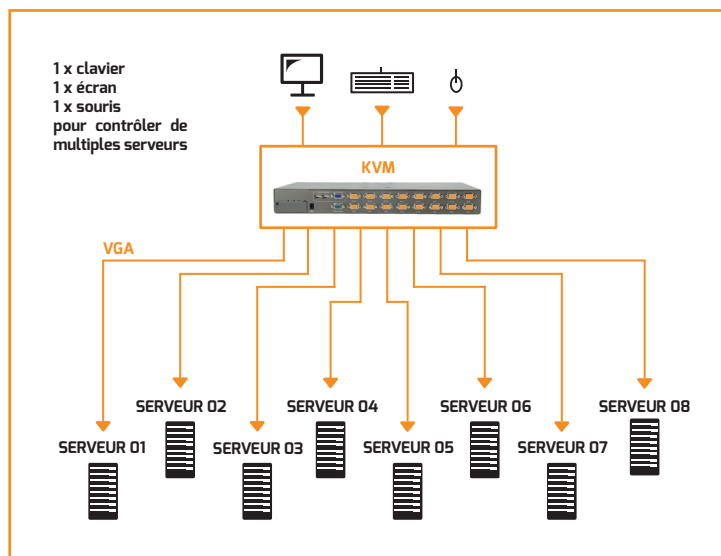

DESCRIPTION :

Conçu pour être installé au sein de votre baie ou coffret 19", cette console vous permettra de contrôler vos ordinateurs et serveurs connectés au réseau.

DESCRIPTION DETAILLEE :

Format : Rackable 19"
Hauteur : 1U
Ecran : 19"
Clavier : AZERTY
Résolution max : 1440x900 px

Interface double : PS/2 (clavier/souris) et USB (clavier/souris)
Mode Auto scan pour supervision permanente de l'ordinateur sélectionné
Protection par mot de passe contre les accès non-autorisés
Multi-plateforme prenant en charge : Windows, MacOS X, Sun, Linux.

EXPLICATION KVM

EXPLICATION KVM ENCASTRABLE

Données Logistiques

Référence : 71 621	Code Douane : nc	Poids Brut : nc	Dim produit : nc	Dim emballage : nc
Code EAN : nc	Pays d'origine : Chine	Poids Net : nc	Cond produit : nc	Cond emballage : nc