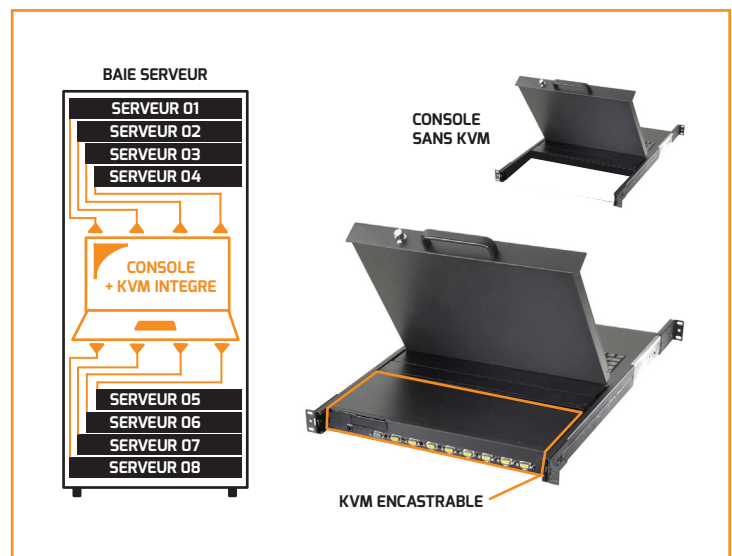

DESCRIPTION :

Conçu pour être installé au sein de votre baie ou coffret 19", cette console vous permettra de contrôler vos ordinateurs et serveurs connectés au réseau.

DESCRIPTION DETAILLEE :

Format : Rackable 19"
Hauteur : 1U
Ecran : 19"
Clavier : AZERTY
Résolution max : 1440x900 px

Interface double : PS/2 (clavier/souris) et USB (clavier/souris)
Mode Auto scan pour supervision permanente de l'ordinateur sélectionné
Protection par mot de passe contre les accès non-autorisés
Multi-plateforme prenant en charge : Windows, MacOS X, Sun, Linux.

EXPLICATION KVM

EXPLICATION KVM ENCASTRABLE

Données Logistiques

Référence : 71 621	Code Douane : nc	Poids Brut : nc	Dim produit : nc	Dim emballage : nc
Code EAN : nc	Pays d'origine : Chine	Poids Net : nc	Cond produit : nc	Cond emballage : nc