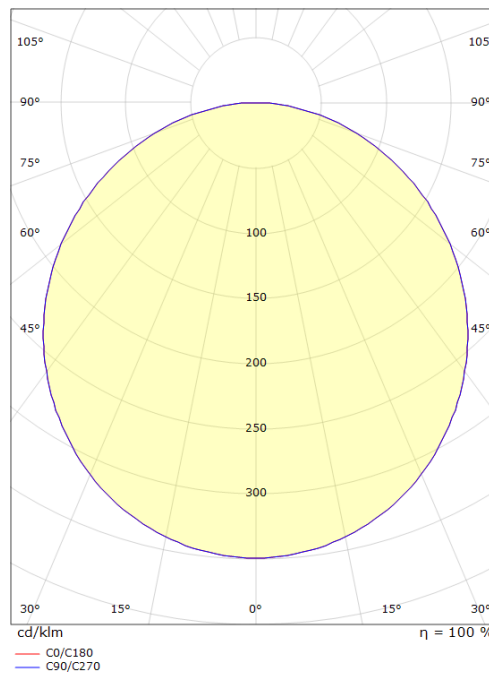

Circulus Pendel Blanc mat

Codes-articles: **212005**
EAN: 7021982120053
SG code: 5046212005

Source lumineuse

Type de source lumineuse: LED (non interchangeable)
Wattage: 19W
System wattage: 18.7W
Luminous flux: 1360lm
Efficacité: 73 lm/W
Tension: 230V
Température des couleurs: 2700K
Rendu des couleurs (CRI): Ra>80
Facteur MacAdams: SDCM: 3
Durée de vie: L80/B10>50,000
Light distribution: Directe
Optique: Plastic Opal
Faisceau: 110°

Montage/Connexion

Montage: Suspendu, Indoor
Embrayage: Bornier sans vis

Dimensions (mm)

Hauteur (H): 280
Diameter (D): 360
Poids (brutto/netto): 2.5 / 2.3

Emballage

Dimensions de l'emballage: 370 x 370 x 95

7 0 2 1 9 8 2 1 2 0 0 5 3