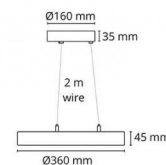

Circulus Pendel Blanc mat

Codes-articles: **212005**
EAN: 7021982120053
SG code: 5046212005

Source lumineuse

Type de source lumineuse: LED (non interchangeable)
Wattage: 19W
System wattage: 18.7W
Luminous flux: 1360lm
Efficacité: 73 lm/W
Tension: 230V
Température des couleurs: 2700K
Rendu des couleurs (CRI): Ra>80
Facteur MacAdams: SDCM: 3
Durée de vie: L80/B10>50,000
Light distribution: Directe
Optique: Plastic Opal
Faisceau: 110°

Montage/Connexion

Montage: Suspendu, Indoor
Embrayage: Bornier sans vis

Dimensions (mm)

Hauteur (H): 280
Diameter (D): 360
Poids (brutto/netto): 2.5 / 2.3

Emballage

Dimensions de l'emballage: 370 x 370 x 95