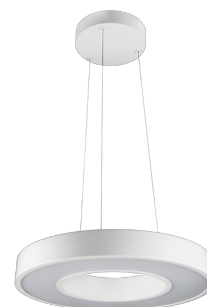

Circulus Pendel Blanc mat

Codes-articles: **212005**
EAN: 7021982120053
SG code: 5046212005

Source lumineuse

Type de source lumineuse: LED (non interchangeable)
Wattage: 19W
System wattage: 18.7W
Luminous flux: 1360lm
Efficacité: 73 lm/W
Tension: 230V
Température des couleurs: 2700K
Rendu des couleurs (CRI): Ra>80
Facteur MacAdams: SDCM: 3
Durée de vie: L80/B10>50,000
Light distribution: Directe
Optique: Plastic Opal
Faisceau: 110°

Montage/Connexion

Montage: Suspendu, Indoor
Embrayage: Bornier sans vis

Dimensions (mm)

Hauteur (H): 280
Diameter (D): 360
Poids (brutto/netto): 2.5 / 2.3

Emballage

Dimensions de l'emballage: 370 x 370 x 95