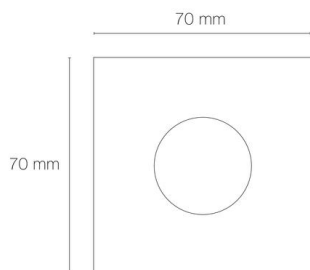

Référence: 56062NBR

ZEPH 1 SLIM - 24 carré bronze non percée 3000K 132lm 2W 30°

- Couleur visible du produit : bronze
- Forme collerette : carré, réglabilité : fixe
- Matériau : corps en aluminium/collerette et visserie inox 316L
- Puissance : 2W
- Flux lumineux : 132lm
- Efficacité lumineuse : 66lm/W
- Couleur de la lumière/température(s) de couleur : blanc 3000K
- Indice de rendu des couleurs : >80, SDCM5
- Angle de faisceau/optique : symétrique 30°, verre transparent/nid d'abeille basse luminance
- Classe de protection : III, tension 24VDC
- Indice de protection : IP67
- Indice de protection contre les chocs : IK08
- Précâblage : câblé de 0,5m avec connectiques rapides IP68 Plug & Play mâle et femelle HO5RN-F 2x1mm²
- Résistance environnement : peinture résistante aux brouillards salins 1000h, traitement de la collerette par passivation, corps traité anticorrosion
- Dimmable : Non
- Durée de vie en heures : 30000, durée de vie nominale L70 / B10 à 25 °C
- Températures de fonctionnement : -20°C/+40°C
- Installation uniquement en encastré dans terrasse ventilée.

IK08

IP67

encastre
ment
Ø55mm

Note éne
rgétique :
E

INOX 316L