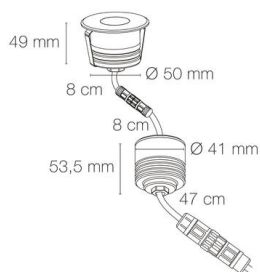

Référence: 56062NBR

ZEPH 1 SLIM - 24 carré bronze non percée 3000K 132lm 2W 30°

- Couleur visible du produit : bronze
- Forme collerette : carré, réglabilité : fixe
- Matériau : corps en aluminium/collerette et visserie inox 316L
- Puissance : 2W
- Flux lumineux : 132lm
- Efficacité lumineuse : 66lm/W
- Couleur de la lumière/température(s) de couleur : blanc 3000K
- Indice de rendu des couleurs : >80, SDCM5
- Angle de faisceau/optique : symétrique 30°, verre transparent/nid d'abeille basse luminance
- Classe de protection : III, tension 24VDC
- Indice de protection : IP67
- Indice de protection contre les chocs : IK08
- Précâblage : câblé de 0,5m avec connectiques rapides IP68 Plug & Play mâle et femelle HO5RN-F 2x1mm²
- Résistance environnement : peinture résistante aux brouillards salins 1000h, traitement de la collerette par passivation, corps traité anticorrosion
- Dimmable : Non
- Durée de vie en heures : 30000, durée de vie nominale L70 / B10 à 25 °C
- Températures de fonctionnement : -20°C/+40°C
- Installation uniquement en encastré dans terrasse ventilée.

IK08

IP67

encastre
ment
Ø55mm

Note éne
rgétique :
E

INOX 316L