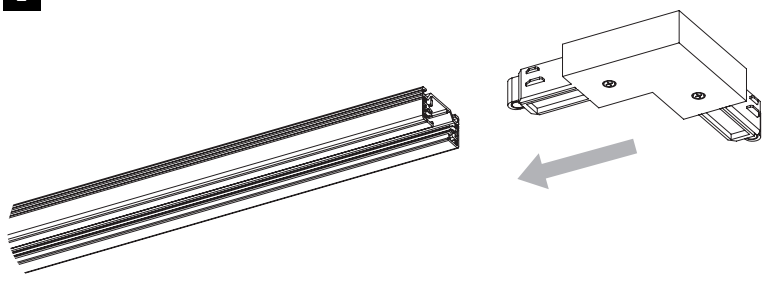

TURN OFF POWER
Couper Le Courant! / Strom Abhalten!
/ Corte La Corriente!

2