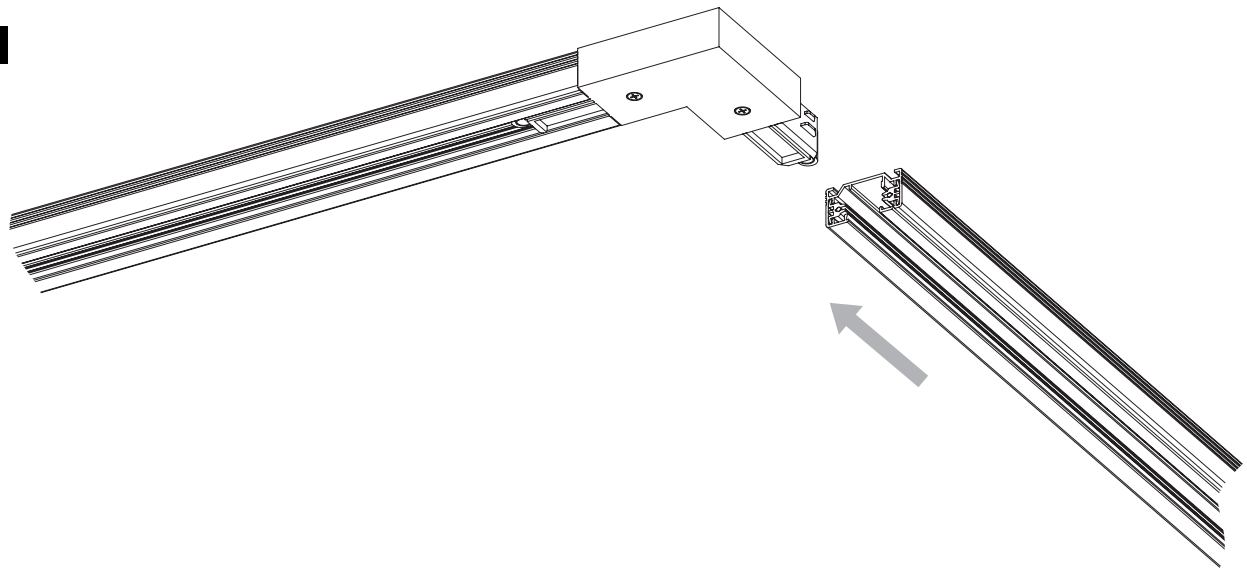

1

TURN OFF POWER
Couper Le Courant! / Strom Abhalten!
/ Corte La Corriente!

2

3

4