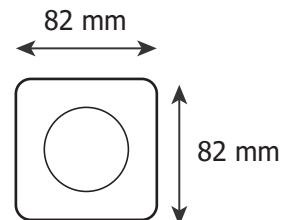

ECLAT CCT II COLLERETTE - CARRÉE FIXE - FINITION NOIR POUR SPOT ECLAT CCT II

Ref. 100278

Produit : Collettere carrée fixe

Finition extérieure : Noir

Orientable : Non

Dimensions (L x l) : Ø82 x 82 mm

Emballage : Polybag

EAN : 3701124431004

Paramètres

Matériaux utilisés : PC

Indice de protection IP : IP20

Poids Net : 0,017 Kg

Dimensions

Compatible avec

100268 - Spot fixe ECLAT CCT II