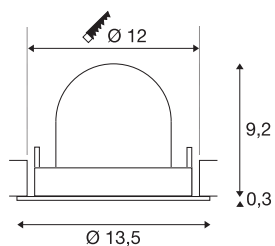

INFORMATIONS TECHNIQUES

Réf.	1005966
Nombre de sorties lumineuses différentes	1
Orientable ou inclinable	Dispositif rotatif et pivotant
Montage	Encastrement
Détails de montage	Plafond
Courant / tension secondaire	500 mA
Classe de protection	III
Puissance en watts	17.5 W
Lumen	1600 lm
Température de couleur	4000 Kelvin
Angle de rayonnement	20 °
Coloris	blanc
IRC	90
UGR ≤	22
Données LXXBXX	L80B50
Durée de vie	50000 h
Risk Group	1
Hauteur	9.5 cm
Diamètre	13.5 cm
Poids net	0.45 kg
Poids brut	0.55 kg
Forme de découpe	rond

Profondeur d'encastrement	9.5 cm
Diamètre d'encastrement	12 cm
Page du BIG WHITE	53