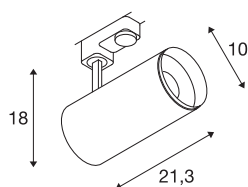

NUMINOS spot

pour rail 3 allumages, intérieur, 24°, noir, LED, 28W, 2700K, variable Triac

Le système de luminaires NUMINOS de chez SLV allie la technique, le design et la fonctionnalité comme aucun autre système. Ainsi, avec les différents downlights et spots, vous expérimentez mille possibilités de conception d'éclairage. Comme avec la lampe 3~ NUMINOS® PHASE L Système 3 allumages LED, qui séduit par son excellente qualité de finition et de lumière. Avec le Spot, vous pouvez opter pour un éclairage ponctuel ou un éclairage de haute qualité de surfaces plus importantes. Le plafonnier encastré séduit par sa consommation de 28 watts, son intensité lumineuse de 2 440 lumens, sa température de couleur de 2 700 Kelvin et par son indice de rendu des couleurs de 90. Vous pouvez l'installer en un tour de main. Qu'attendez-vous pour choisir NUMINOS de chez SLV - la diversité modulaire vous attend.

INFORMATIONS TECHNIQUES

| | |
|---|--------------------------------|
| Réf. | 1004266 |
| Orientable ou inclinable | Dispositif rotatif et pivotant |
| Détails de montage | Rail plafond |
| Variable | Oui |
| Technologie de variation de l'éclairage | Variateur en fin de phase |
| Tension nominale primaire | 220-240V ~50/60Hz |
| Courant / tension secondaire | 700 mA |
| Classe de protection | I |
| Puissance en watts | 28 W |
| Température ambiante minimale | -20 °C |
| Température ambiante maximale | 30 °C |
| Hauteur du courant d'appel | 6 A |
| Durée du courant d'appel | 40 µs |
| Lumen | 2440 lm |
| Température de couleur | 2700 Kelvin |
| Angle de rayonnement | 24 ° |
| Coloris | noir |
| IRC | 90 |
| UGR ≤ | 19 |
| Données LXXBXX | L80B50 |
| Durée de vie | 50000 h |
| Répartition de l'intensité lumineuse | rotosymétrique |

| | |
|-------------------|---------|
| Sortie lumineuse | direct |
| Risk Group | 1 |
| Longueur | 21.3 cm |
| Hauteur | 18 cm |
| Diamètre | 10 cm |
| Poids net | 1.07 kg |
| Poids brut | 1.4 kg |
| Page du BIG WHITE | 66 |